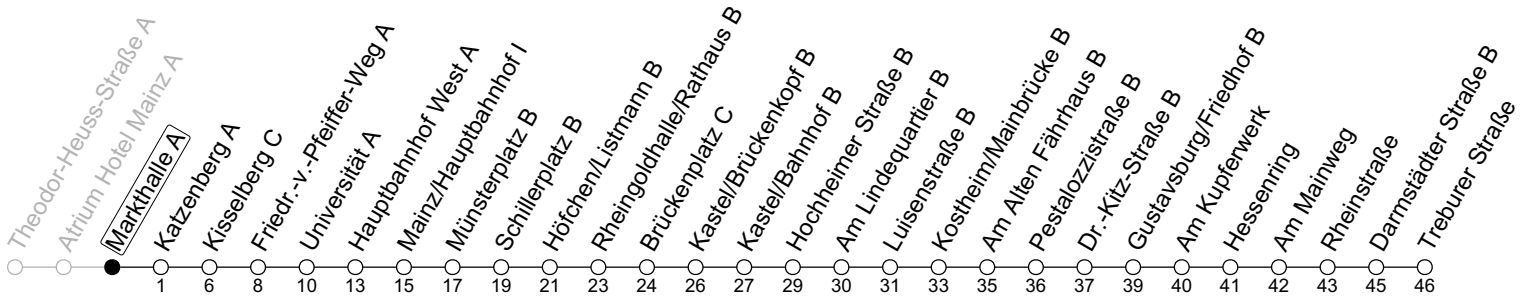

58

Markthalle A

→ Bischofsheim/Treburer Straße

Montag-Freitag

6	11	41 ^{IG}
7	11	21 ^{Saro} 41 ^{IG}
8	11	41
9	11	
10		
11		
12		
13	41	
14	11	41
15	11	41
16	11	41
17	11	41
18	11	41
19	11	41

a: nur bis Mainz/Hauptbahnhof I

IG: An Schultagen der IGS
Mainspitze bis IGS
Mainspitze

S: Nur an Schultagen in
Rheinland-Pfalz

ro: Ab Römerquelle (Linie 78), ab
Hauptbahnhof weiter als Linie
78 über Hindenburgplatz bis
Mainstraße

gültig ab: 10.12.2023

Ferien RLP: 27.12.23-06.01.24 / 12.-14.02. / 25.03.-02.04. / 10.05. / 21.-31.05. / 15.07.-23.08. / 04.10. / 14.10.-25.10.24

Weitere Informationen im Verkehrs-Center Mainz (Tel. 0 61 31 - 12 77 77) und www.mainzer-mobilitaet.de