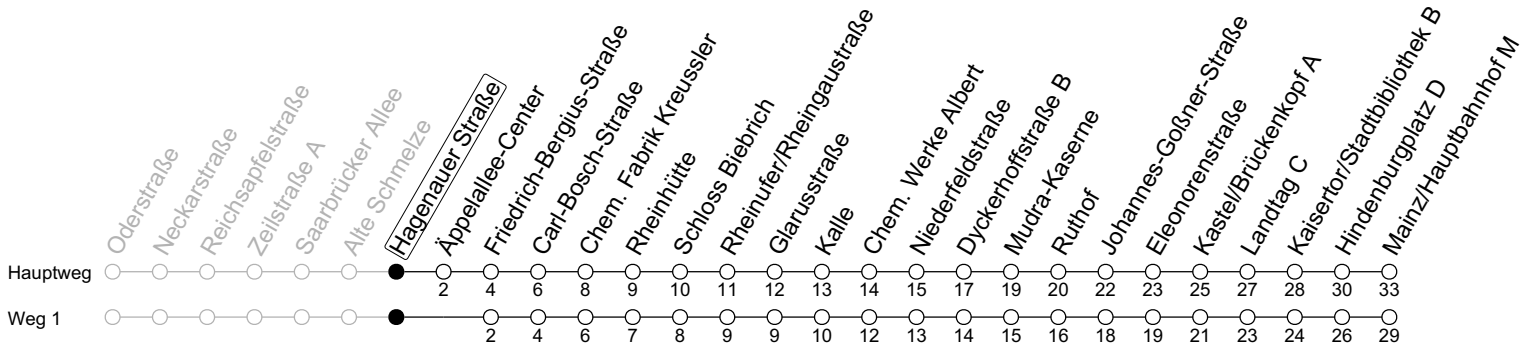

9

Hagenauer Straße

→ Mainz/Hauptbahnhof M

🕒	Montag-Freitag		Samstag		Sonn-/Feiertag	
4	43		59			
5	13	41	44		27 ^{1L6a}	57 ^{1L6a}
6	11	33	14	42	27 ^{1L6a}	57 ^{1L6a}
7	03	33	12	42	27 ^{1L6a}	57 ^{1L6a}
8	03	33	12	42	27 ^{1L6a}	57 ^{1L6a}
9	03	33	12	42	27 ^{1L6a}	57 ^{1L6a}
10	03	33	12	42	14 ₁	44 ₁
11	03	33	12	42	14 ₁	44 ₁
12	03	33	12	42	14 ₁	44 ₁
13	03	33	12	42	14 ₁	44 ₁
14	03	33	12	42	14 ₁	44 ₁
15	03	33	12	42	14 ₁	44 ₁
16	03	33	12	42	14 ₁	44 ₁
17	03	33	12	42	14 ₁	44 ₁
18	03	33	12	42	14 ₁	44 ₁
19	03	33	12	42	14 ₁	44 ₁
20	03	33	12	42	14 ₁	44 ₁
21	12	42	12	42	14 ₁	44 ₁
22	12	42	12	42	14 ₁	44 ₁
23	12	42 _{Fn}	12	42	14 ₁	

1: fährt Weg 1 a: nur bis Mudra-Kaserne Fn: Nur Nacht Freitag auf Samstag und Nacht vor Feiertag auf den Feiertag L6: An Mudra-Kaserne Anschluss zu Linie 6 Richtung Mainz/Hauptbahnhof

gültig ab: 10.12.2023