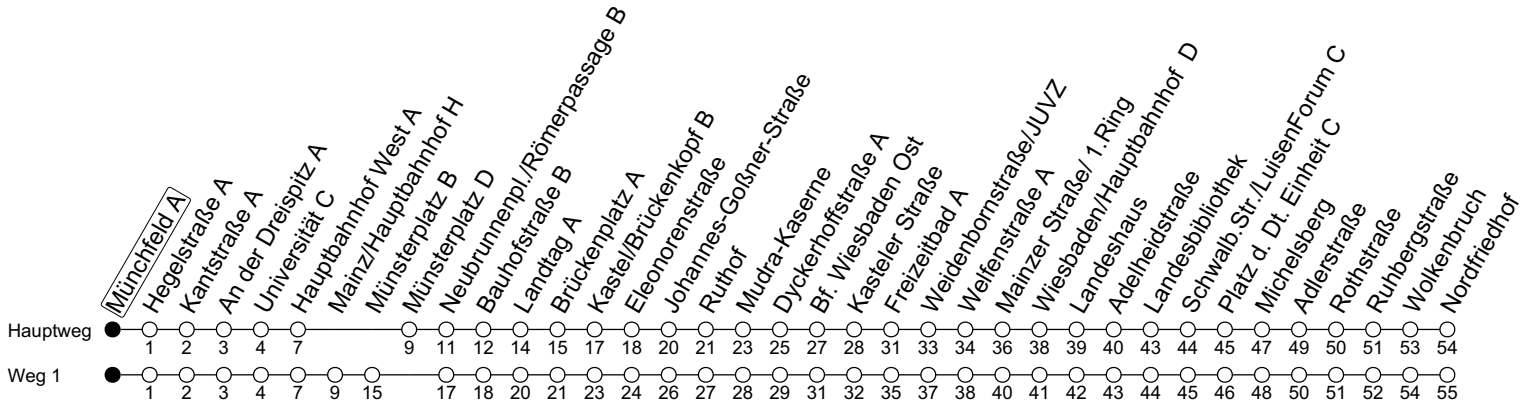

# Münchfeld A

→ Wiesbaden/Nordfriedhof

	Montag-Freitag	Samstag	Sonn-/Feiertag
5	31 <sub>1</sub>		
6	00 20 40		
7			
8	00 20 40	33 59	
9	00 20 40	29 59	
10	00 20 40	29 59	
11	00 20 40	29 59	
12	00 20 40	29 59	
13	00 20 40	29 59	33
14	00 20 40	29 59	03 33
15	00 20 40	29 59	03 33
16	00 20 40	29 59	03 33
17	00 20 40	29 59	03 33
18	00 20 40	33	03 33
19	00 20 40	03	03 33
20	03 33	03 33	03
21	03		
22			
23	18 <sub>Fn</sub>	18	

1 : fährt Weg 1

Fn : Nur Nacht Freitag auf Samstag und Nacht vor Feiertag auf den Feiertag

gültig ab: 14.04.2024

Ferien RLP: 27.12.-23.01.24 / 12.-14.02. / 25.03.-02.04. / 10.05. / 21.-31.05. / 15.07.-23.08. / 04.10. / 14.10.-25.10.24