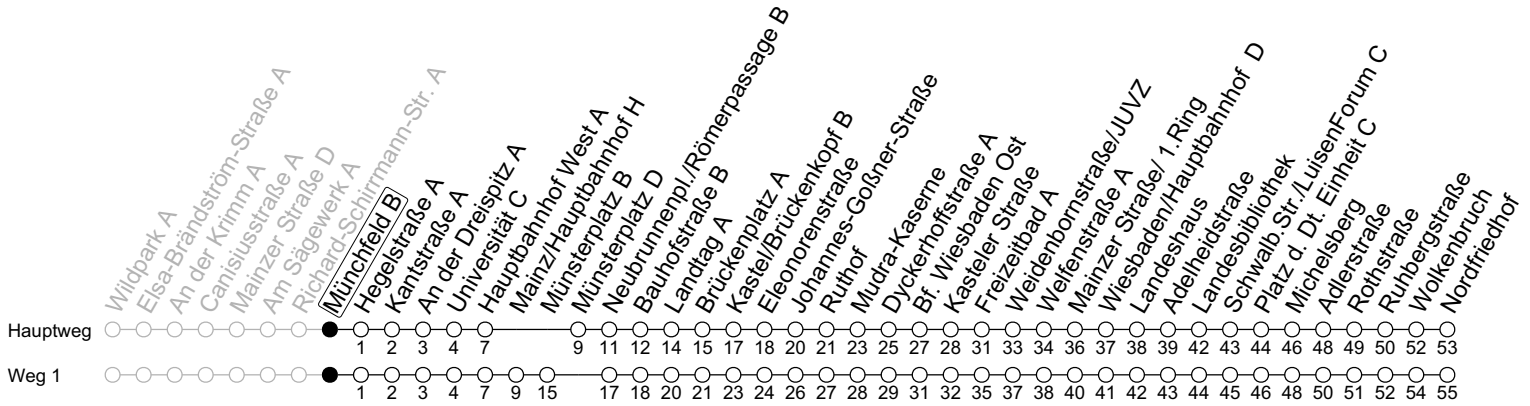

# Münchfeld B

→ Wiesbaden/Nordfriedhof

	Montag-Freitag							Samstag		Sonn-/Feiertag		
4	46 <sub>1</sub>											
5	16 <sub>1</sub>	46 <sub>1</sub>										
6	10	30	50				18	48				
7	00	10	18 <sub>1sa</sub>	20	30	40	50	18	48			
8	10	30	50					18	48	18	48	
9	10	30	50					14	44	18	48	
10	10	30	50					14	44	18	48	
11	10	30	50					14	44	18	48	
12	10	30	50					14	44	18	48	
13	10	30	50					14	44	18	48	
14	10	30	50					14	44	18	48	
15	10	30	50					14	44	18	48	
16	10	30	50					14	44	18	48	
17	10	30	50					14	44	18	48	
18	10	30	50					14	48	18	48	
19	10	30	50					18	33	48	18	48
20	18	48						18	48	18	48	
21	18	48						18	48	18	48	
22	18	48 <sub>Fn</sub>						18	48	18		

1 : fährt Weg 1      Fn : Nur Nacht Freitag auf Samstag und Nacht vor Feiertag auf den Feiertag      S : Nur an Schultagen in Rheinland-Pfalz  
a : nur bis Mainz/Hauptbahnhof H

gültig ab: 14.04.2024

Ferien RLP: 27.12.-23.01.24 / 12.-14.02. / 25.03.-02.04. / 10.05. / 21.-31.05. / 15.07.-23.08. / 04.10. / 14.10.-25.10.24