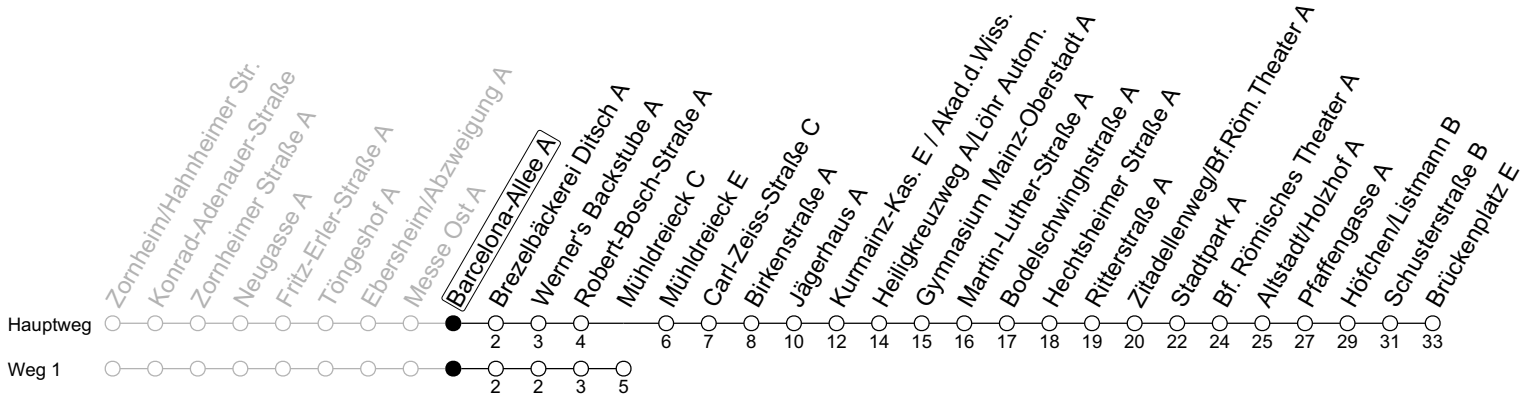

## Barcelona-Allee A

→ Mainz-Altstadt/Brückenplatz E

	Montag-Freitag	Samstag
4	32 <sub>1</sub>	
5	02 <sub>1</sub> 32 <sub>1</sub>	
6		
7		
8		
9		
10		
11		
12		
13	47	
14	17 47	
15	17 47	
16	17 47	
17	17 47	
18	17 48 <sub>1</sub>	
19	18 <sub>1</sub> 50 <sub>1</sub>	
20		
21	30 <sub>1</sub>	30 <sub>1</sub>
22	00 <sub>1</sub> 30 <sub>1</sub>	00 <sub>1</sub> 30 <sub>1</sub>
23	00 <sub>1</sub> 30 <sub>1</sub>	

1: fährt Weg 1