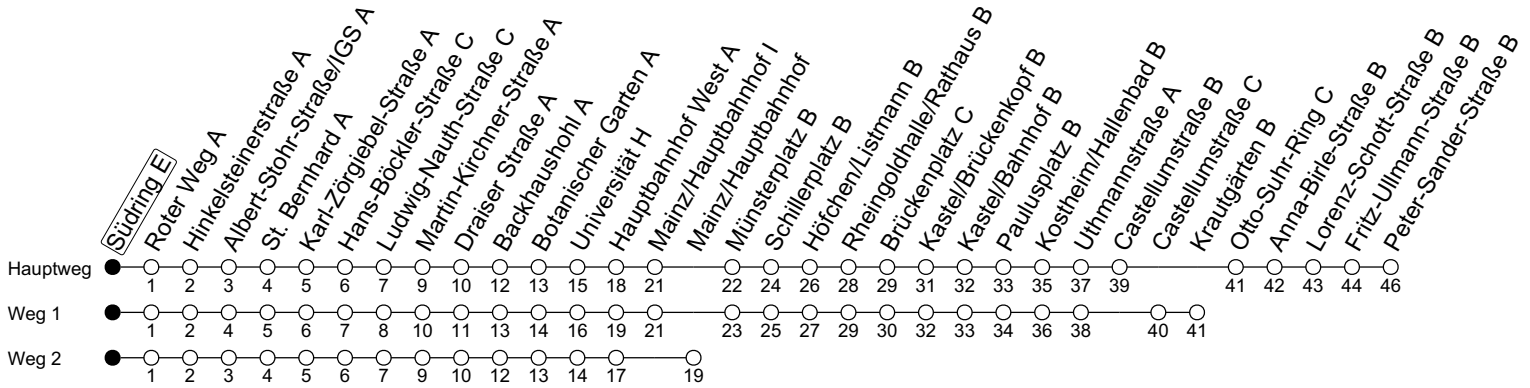

57

Südring E

→ Mainz-Kastel/Peter-Sander-Straße B

	Montag-Freitag	Samstag	Sonn-/Feiertag
4	54		
5	24 47		
6	17 32 ₂ 47	44 ₂	
7	02 _a 17 47	14 ₂ 47 ₁	
8	17 47 ₁	17 ₁ 47 ₁	44 ₂
9	17 ₁ 47 ₁	17 ₁ 47 ₁	14 ₂ 44 ₂
10			14 ₂ 44 ₂
11			14 ₂ 44 ₂
12			14 ₂ 44 ₂
13	32 _{2s}		14 ₂ 44 ₂
14			14 ₂ 44 ₂
15			14 ₂ 44 ₂
16			14 ₂ 44 ₂
17			14 ₂ 44 ₂
18			14 ₂ 44 ₂
19			14 ₂ 44 ₂
20	44 ₂	44 ₂	14 ₂ 44 ₂
21	14 ₂ 44 ₂	14 ₂ 44 ₂	14 ₂ 44 ₂
22	14 ₂ 44 _{2Fn}	14 ₂ 44 ₂	14 ₂
23	14 _{2Fn}	14 ₂	

1 : fährt Weg 1 a : nur bis Mainz/Hauptbahnhof I S : Nur an Schultagen in Rheinland-Pfalz
 2 : fährt Weg 2 Fn : Nur Nacht Freitag auf Samstag und Nacht vor Feiertag auf den Feiertag