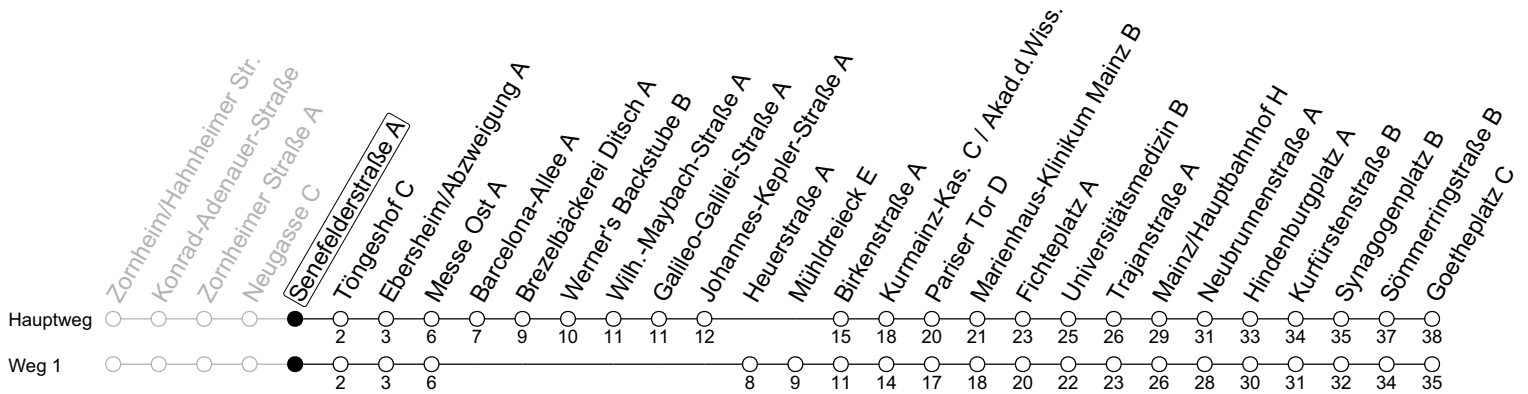

67

Senefelderstraße A

→ Mainz-Neustadt/Goetheplatz C

Montag-Freitag

6	28 ₁	56 _{1a}	
7	11 _{1s}	26 ₁	56 ₁
8	26 ₁	56 ₁	
9			
10			
11			
12			
13	54		
14	24	54	
15	24	54	
16	24	54	
17	24	54	
18	24	54	
19	24	54	

1 : fährt Weg 1

a : nur bis Mainz/Hauptbahnhof H

S : Nur an Schultagen in Rheinland-Pfalz

gültig ab: 10.12.2023

Ferien RLP: 27.12.23-06.01.24 / 12.-14.02. / 25.03.-02.04. / 10.05. / 21.-31.05. / 15.07.-23.08. / 04.10. / 14.10.-25.10.24