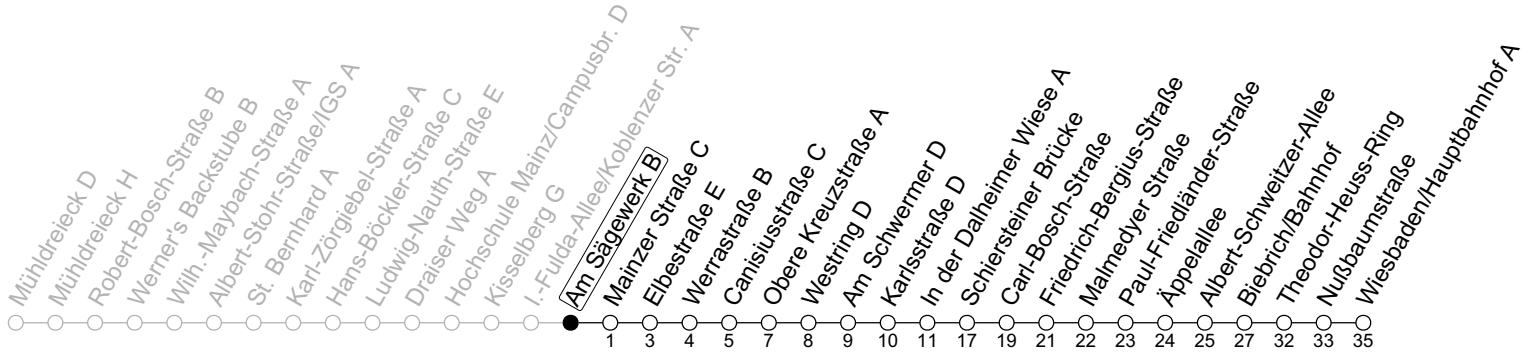

74

Am Sägewerk B

→ Wiesbaden/Hauptbahnhof A

Montag-Freitag

6	14	44
7	14	44
8	14	44
9	14	44 _a
10	14	44 _a
11	14	44 _a
12	14	44 _a
13	14	46
14	14	44
15	14	44
16	14	44
17	14	44
18	14	44
19	14	44
20	14	

a : nur bis Friedrich-Bergius-Straße

gültig ab: 10.12.2023

Ferien RLP: 27.12.23-06.01.24 / 12.-14.02. / 25.03.-02.04. / 10.05. / 21.-31.05. / 15.07.-23.08. / 04.10. / 14.10.-25.10.24

Weitere Informationen im Verkehrs-Center Mainz (Tel. 0 61 31 - 12 77 77) und www.mainzer-mobilitaet.de