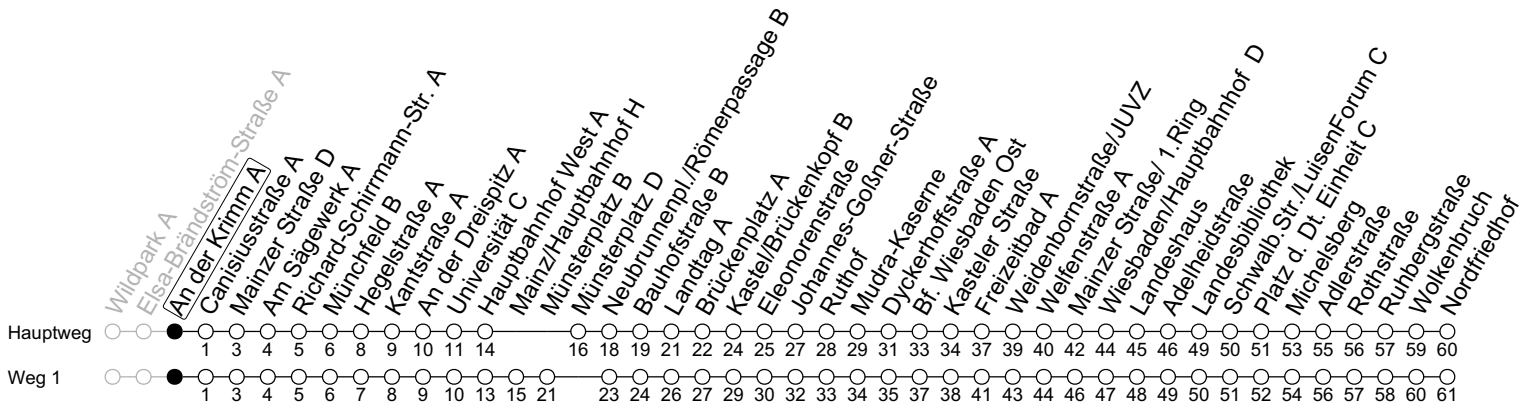

## An der Krimm A

→ Wiesbaden/Nordfriedhof

	Montag-Freitag	Samstag	Sonn-/Feiertag
4	40 <sub>1</sub>		
5	10 <sub>1</sub> 40 <sub>1</sub>		
6	03 23 43 53	12 42	
7	03 13 23 33 43	12 42	
8	03 23 43	12 42	12 42
9	03 23 43	07 37	12 42
10	03 23 43	07 37	12 42
11	03 23 43	07 37	12 42
12	03 23 43	07 37	12 42
13	03 23 43	07 37	12 42
14	03 23 43	07 37	12 42
15	03 23 43	07 37	12 42
16	03 23 43	07 37	12 42
17	03 23 43	07 37	12 42
18	03 23 43	07 42	12 42
19	03 23 43	12 27 42	12 42
20	12 42	12 42	12 42
21	12 42	12 42	12 42
22	12 42 <sub>Fn</sub>	12 42	12

1 : fährt Weg 1

Fn : Nur Nacht Freitag auf Samstag und Nacht vor Feiertag auf den Feiertag

gültig ab: 14.04.2024

Ferien RLP: 27.12.23-06.01.24 / 12.-14.02. / 25.03.-02.04. / 10.05. / 21.-31.05. / 15.07.-23.08. / 04.10. / 14.10.-25.10.24