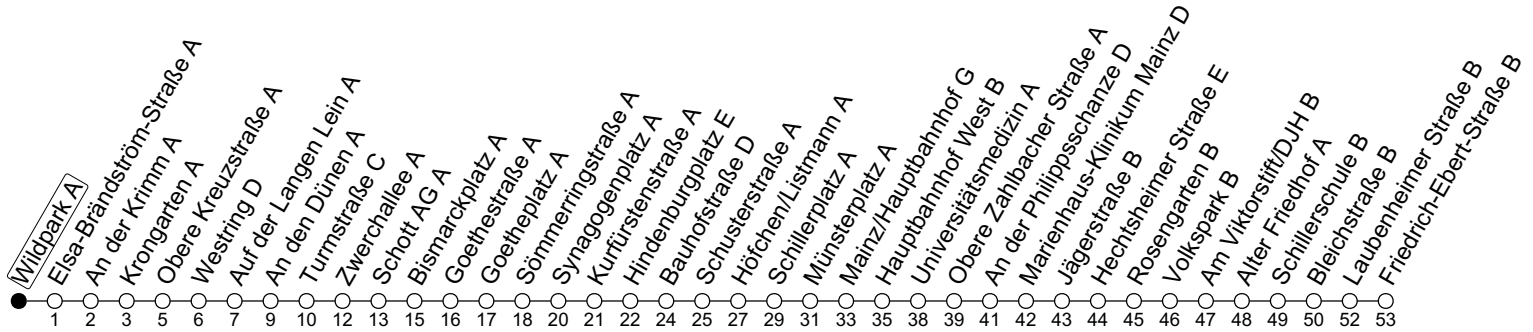

## Wildpark A

→ Mainz-Weisenau/Friedrich-Ebert-Straße B

	Montag-Freitag	Samstag	Sonn-/Feiertag
5	20 50		
6	13 28 43 <sup>Sh</sup> 58	20 50	
7	13 28 43 58	20 50	
8	13 28 43 58	20 43 58	20 50
9	13 28 43 58	13 28 43 58	20 50
10	13 28 43 58	13 28 43 58	20 50
11	13 28 43 58	13 28 43 58	20 50
12	13 28 43 58	13 28 43 58	20 50
13	13 28 43 58	13 28 43 58	20 50
14	13 28 43 58	13 28 43 58	20 50
15	13 28 43 58	13 28 43 58	20 50
16	13 28 43 58	13 28 43 58	20 50
17	13 28 43 58	13 28 43	20 50
18	13 28 43 58	03 20 50	20 50
19	13 28 43 58	20 50	20 50
20	20 50	20 50	20 50
21	20 50	20 50	20 50
22	20 <sub>Fn</sub> 50 <sub>Fn</sub>	20 50	

**Fn** : Nur Nacht Freitag auf Samstag und Nacht vor Feiertag auf den Feiertag

**Sh** : An Schultagen ab Fr.-Ebert-Straße bis Hechtsheim Schulzentrum

gültig ab: 10.12.2023

Ferien RLP: 27.12.23-06.01.24 / 12.-14.02. / 25.03.-02.04. / 10.05. / 21.-31.05. / 15.07.-23.08. / 04.10. / 14.10.-25.10.24