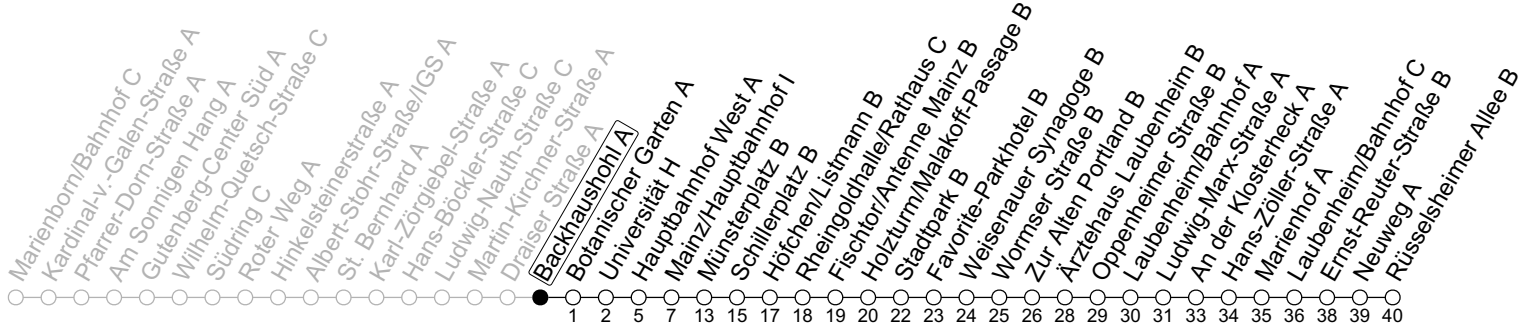

90

Backhaushohl A

→ Mainz-Laubenheim/Rüsselsheimer Allee B

	Nächte Mo./Di. bis Do./Fr.	Nacht Freitag auf Samstag	Samstag	Sonn-/Feiertag
5			48	48
6				48
7				48
8				
9				
10				
11				
12				
13				
14				
15				
16				
17				
18				
19				
20				
21				
22	48			48
23	18 48	48	48	18 48
0	48	18 48	18 48	48
1		48	48	
2		48	48	
3		48 _a	48 _a	
4		48 _a	48 _a	

a : nur bis Mainz/Hauptbahnhof I

gültig ab: 10.12.2023

In Nächten vor Feiertagen gilt auf dieser Linie der Freitagsfahrplan

Weitere Informationen im Verkehrs-Center Mainz (Tel. 0 61 31 - 12 77 77) und www.mainzer-mobilitaet.de