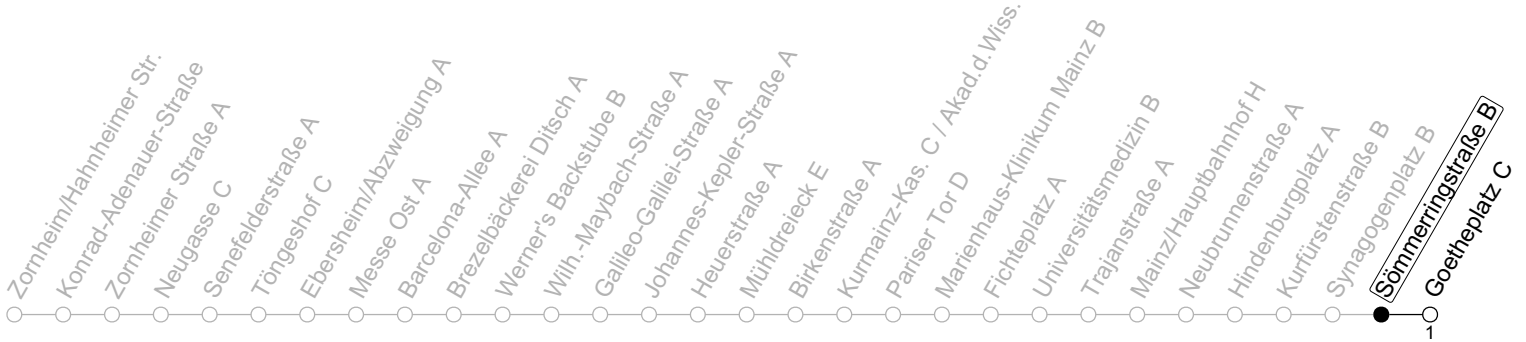

## Sömmerringstraße B

→ Mainz-Neustadt/Goetheplatz C

### Montag-Freitag

7	01	46s
8	01	31
9	01	31
10		
11		
12		
13		
14	31	
15	01	31
16	01	31
17	01	31
18	01	31
19	01	31
20	01	31

S: Nur an Schultagen in Rheinland-Pfalz

gültig ab: 10.12.2023

Ferien RLP: 27.12.23-06.01.24 / 12.-14.02. / 25.03.-02.04. / 10.05. / 21.-31.05. / 15.07.-23.08. / 04.10. / 14.10.-25.10.24  
Weitere Informationen im Verkehrs-Center Mainz (Tel. 0 61 31 - 12 77 77) und [www.mainzer-mobilitaet.de](http://www.mainzer-mobilitaet.de)