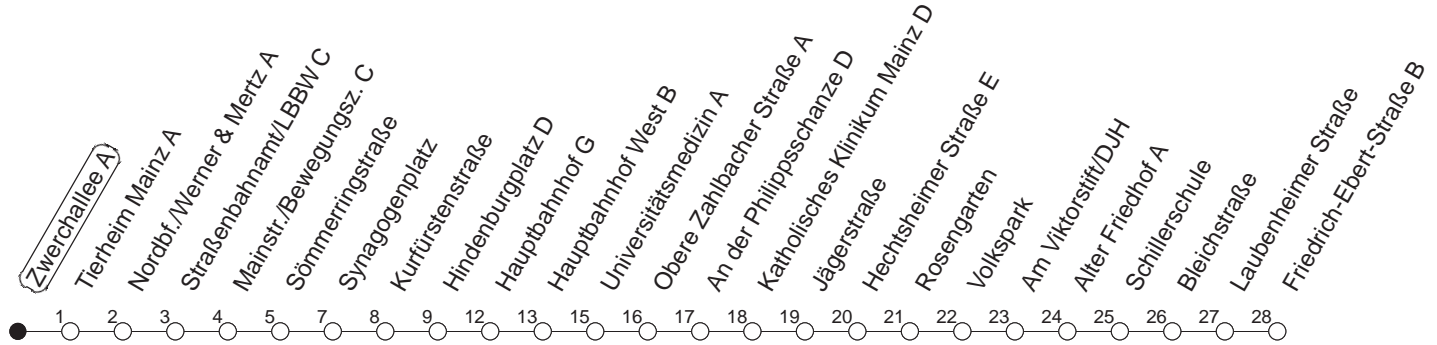

92

Zwerchallee A

BUS

Weisenau/Friedrich-Ebert-Str.

🕒	Nächte auf Mo.-Fr.	Nächte auf Sa.	Nächte auf Sonn-/Feiertage	Besondere Feiertage*
22	44			44
23	14 44			14 44
0	44	44	44	44
1		14 44	14 44	44
2		44	44	44
3		44	44	44
4		44	44	44
5		44	44	44
6			44	44 _{So}
7			44	44 _{So}

So : Nicht an Samstagmorgen

gültig ab: 13.12.20

* Nächte 25. auf 26. u. 26. auf 27.12.; 01. auf 02.01.; Karfreitag auf -samstag; Ostersonntag auf -montag; 01. auf 02.05; Pfingstsonntag auf -montag

Weitere Infos im Verkehrs Center Mainz (Tel. 0 61 31 - 12 77 77) und www.mainzer-mobilitaet.de