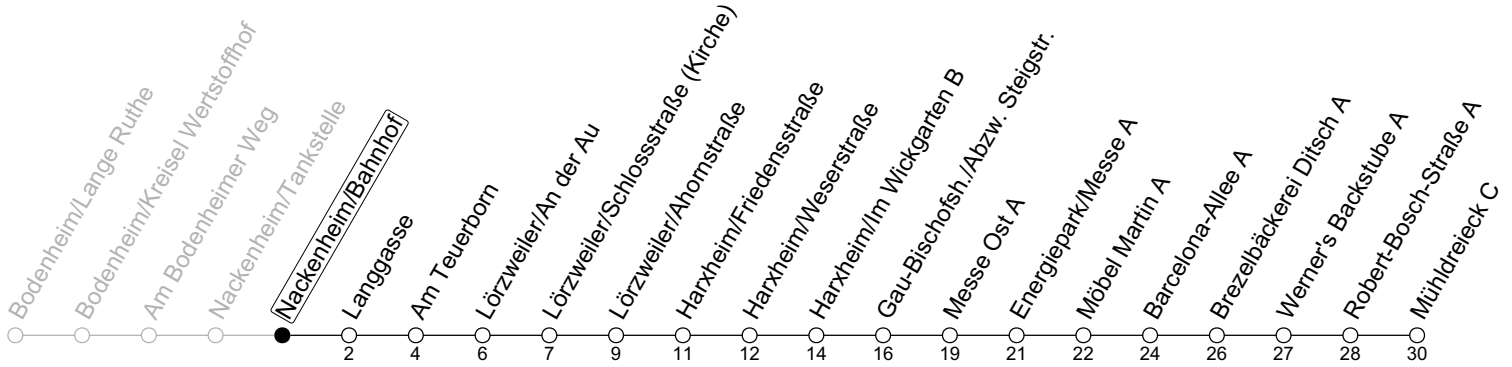

69

Nackenheim/Bahnhof

→ Mainz-Hechtsheim/Mühdreieck C

🕒	Montag-Freitag an Schultagen	Montag-Freitag (Ferien RLP)	Samstag
6	17	17	
7	17	21	
8	17	21	16
9	17	21	21
10	17	21	21
11	17	21	21
12	17	21	21
13		21	21
14	17	21	21
15	17	21	21
16		21	21
17	17	21	21
18	17	21	21
19	17	17	17
20	17	17	17
21	47	47	47

gültig ab: 10.12.2023

Ferien RLP: 27.12.23-06.01.24 / 12.-14.02. / 25.03.-02.04. / 10.05. / 21.-31.05. / 15.07.-23.08. / 04.10. / 14.10.-25.10.24
 Weitere Informationen im Verkehrs-Center Mainz (Tel. 0 61 31 - 12 77 77) und www.mainzer-mobilitaet.de