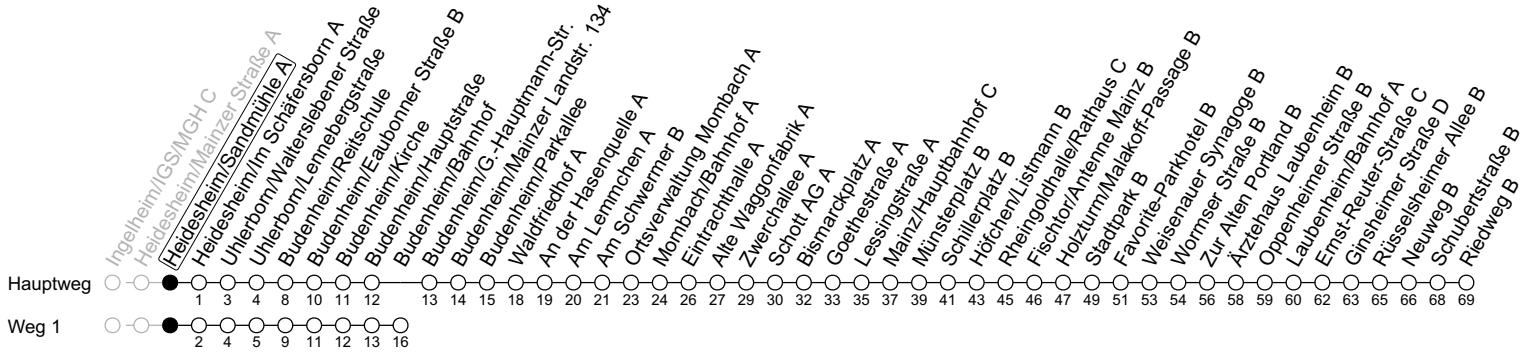

80

Heidesheim/Sandmühle A

→ Mainz-Laubenheim/Riedweg B

Montag-Freitag	
5	34 _b
6	34 _F 34 _{saw}
7	32
8	32
9	32
10	32
11	32
12	32
13	32 46 _{1s}
14	32
15	32
16	32
17	32
18	32
19	32
20	36

1 : fährt Weg 1
 a : nur bis Wormser Straße B
 b : nur bis Mainz/Hauptbahnhof C
 F : Nur an schulfreien Tagen in Rheinland-Pfalz
 S : Nur an Schultagen in Rheinland-Pfalz
 w : Ab Wormser Str. weiter als Linie E über Ginsheimer Str. - Laubenheim/Bahnhof - Frankenhöhe zur IGS Bretzenheim