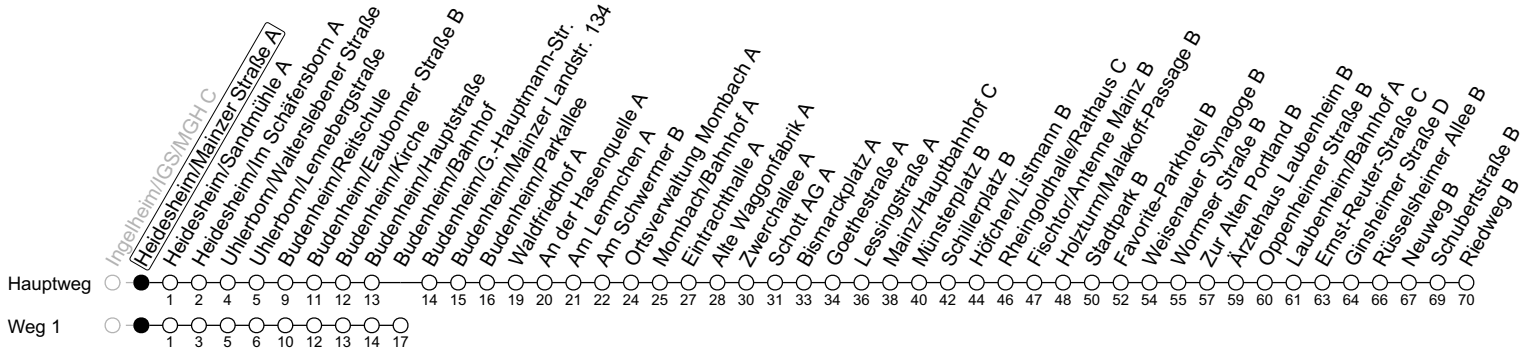

## Heidesheim/Mainzer Straße A

→ Mainz-Laubenheim/Riedweg B

Montag-Freitag	
5	33 <sub>b</sub>
6	33 <sub>F</sub> 33 <sub>saw</sub>
7	31
8	31
9	31
10	31
11	31
12	31
13	31 45 <sub>1s</sub>
14	31
15	31
16	31
17	31
18	31
19	31
20	35

1 : fährt Weg 1  
 a : nur bis Wormser Straße B  
 b : nur bis Mainz/Hauptbahnhof C  
 F : Nur an schulfreien Tagen in Rheinland-Pfalz  
 S : Nur an Schultagen in Rheinland-Pfalz  
 w : Ab Wormser Str. weiter als Linie E über Ginsheimer Str. - Laubenheim/Bahnhof - Frankenhöhe zur IGS Bretzenheim