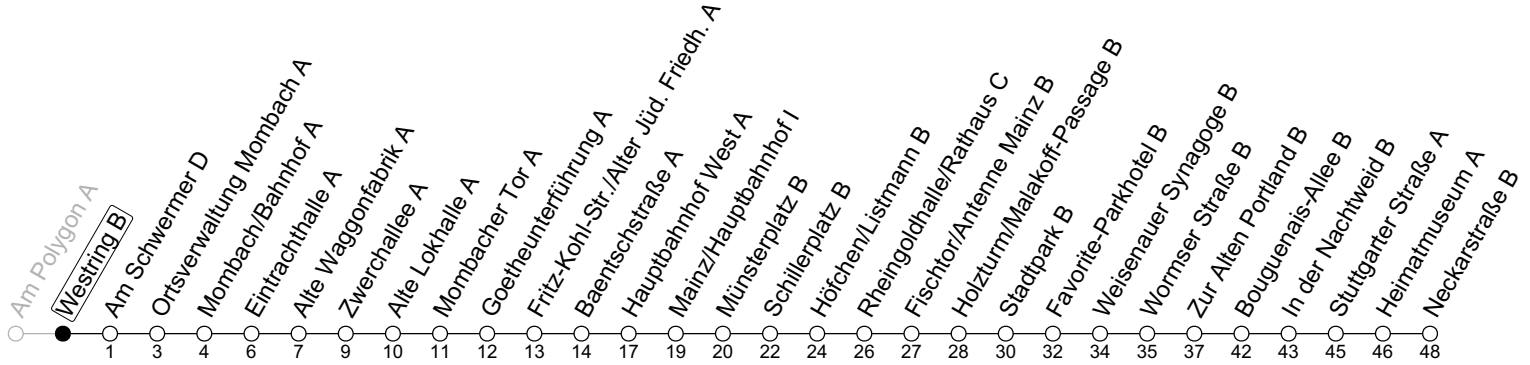

60

Westring B

→ Ginsheim/Neckarstraße B

🕒	Montag-Freitag		Samstag		Sonn-/Feiertag	
6	28	58	08	38		
7	28	58	08	38		
8	28	58	08	28	58	09
9	28	58	28	58		08
10	28	58	28	58		08
11	28	58	28	58		08 38
12	28	58	28	58		08 38
13	28	58	28	58		08 38
14	28	58	28	58		08 38
15	28	58	28	58		08 38
16	28	58	28	58		08 38
17	28	58	28	58		08 38
18	28	58	18 _a	38		08 38
19	28	43 _a	08	38		08 38
20	08	38	08	38		08 38
21	08	38	08	38		08 38
22	08	38 _{Fn}	08	38		08
23	08 _{Fn}		08			

a: nur bis Mainz/Hauptbahnhof I

Fn: Nur Nacht Freitag auf Samstag und Nacht vor Feiertag auf den Feiertag

gültig ab: 10.12.2023

Ferien RLP: 27.12.23-06.01.24 / 12.-14.02. / 25.03.-02.04. / 10.05. / 21.-31.05. / 15.07.-23.08. / 04.10. / 14.10.-25.10.24