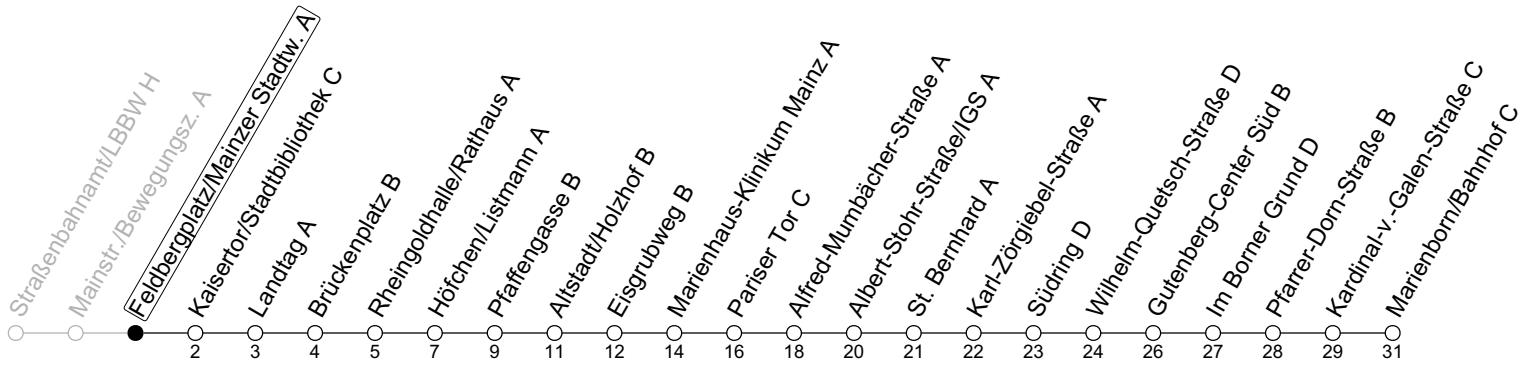

70

Feldbergplatz/Mainzer Stadtw. A

→ Mainz-Marienborn/Marienborn/Bahnhof C

	Montag-Freitag	Samstag	Sonn-/Feiertag
5	38		
6	23 53		
7	20 50	04 54	
8	20 50	24 50	
9	20 50	20 50	03 53
10	20 50	20 50	23 53
11	20 50	20 50	23 53
12	20 50	20 50	23 53
13	20 50	20 50	23 53
14	20 50	20 50	23 53
15	20 50	20 50	23 53
16	00 _s 20 50	20 50	23 53
17	20 50	20 50	23 53
18	20 50	20 50	23 53
19	20 50	23 53	23 53
20	23 53	23 53	23 53
21	23 53	23 53	23 53
22	23 53 _{Fn}	23 53	23
23	23 _{Fn} 53 _{Fn}	23 53	

Fn : Nur Nacht Freitag auf Samstag und Nacht vor Feiertag auf den Feiertag

S : Nur an Schultagen in Rheinland-Pfalz

gültig ab: 10.12.2023

Ferien RLP: 27.12.23-06.01.24 / 12.-14.02. / 25.03.-02.04. / 10.05. / 21.-31.05. / 15.07.-23.08. / 04.10. / 14.10.-25.10.24