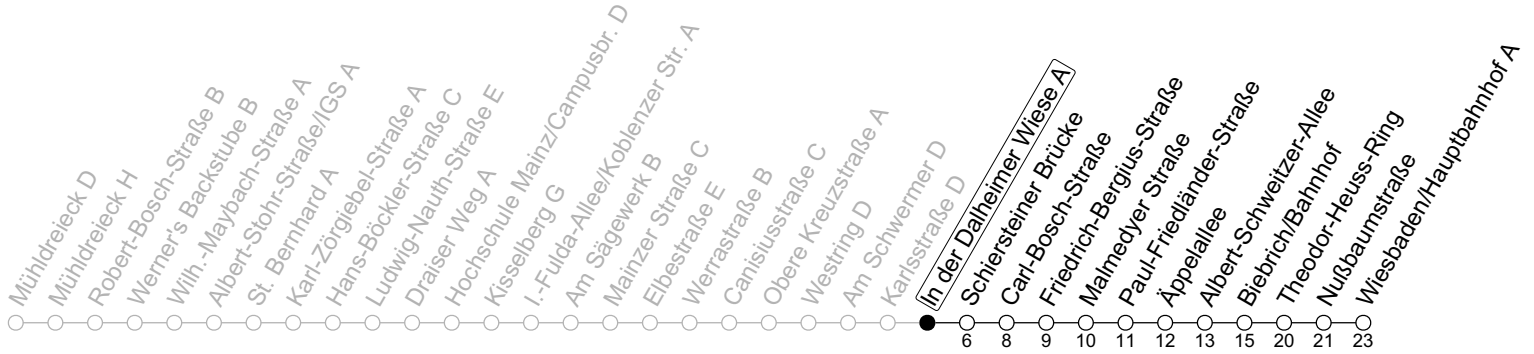

74

In der Dalheimer Wiese A

→ Wiesbaden/Hauptbahnhof A

Montag-Freitag		
5	25	55
6	25	56
7	26	56
8	26	56
9	26	56 ^a
10	26	56 ^a
11	26	56 ^a
12	26	56 ^a
13	26	59
14	26	56
15	26	56
16	26	56
17	26	56
18	26	56
19	26	56
20	25	

a : nur bis Friedrich-Bergius-Straße

gültig ab: 10.12.2023

Ferien RLP: 27.12.23-06.01.24 / 12.-14.02. / 25.03.-02.04. / 10.05. / 21.-31.05. / 15.07.-23.08. / 04.10. / 14.10.-25.10.24

Weitere Informationen im Verkehrs-Center Mainz (Tel. 0 61 31 - 12 77 77) und www.mainzer-mobilitaet.de