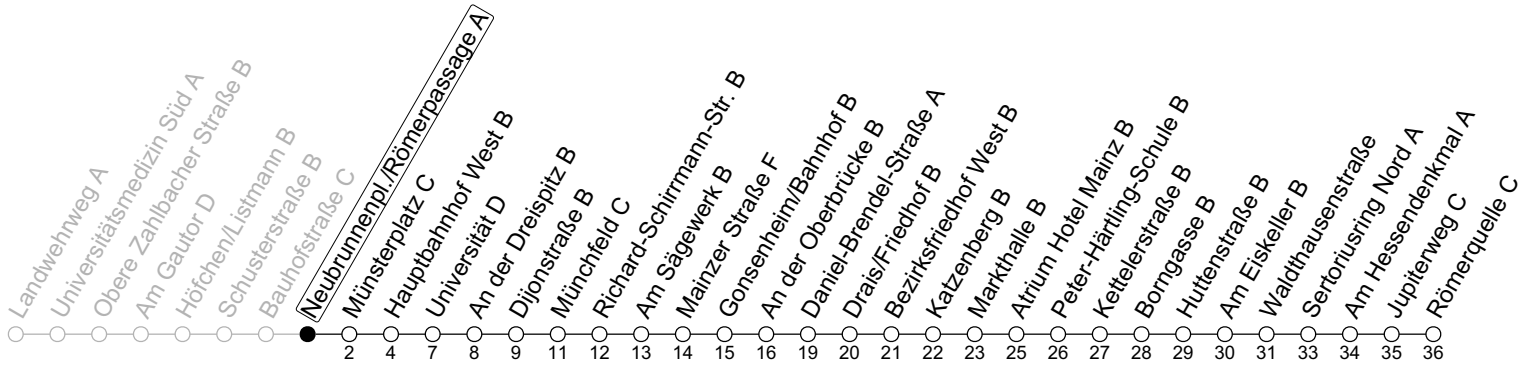

78

Neubrunnenpl./Römerpassage A

→ Mainz-Finthen/Römerquelle C

	Montag-Freitag	Samstag
6	54	
7	14 54	
8	24 54	
9	24 54	24 54
10	24 54	24 54
11	24 54	24 54
12	24 54	24 54
13	24 54	24 54
14	24 54	24 54
15	24 54	24 54
16	24 54	24 54
17	24 54	24 54
18	24 54	
19	24 54	

gültig ab: 10.12.2023

Ferien RLP: 27.12.-23.01.24 / 12.-14.02. / 25.03.-02.04. / 10.05. / 21.-31.05. / 15.07.-23.08. / 04.10. / 14.10.-25.10.24

Weitere Informationen im Verkehrs-Center Mainz (Tel. 0 61 31 - 12 77 77) und www.mainzer-mobilitaet.de