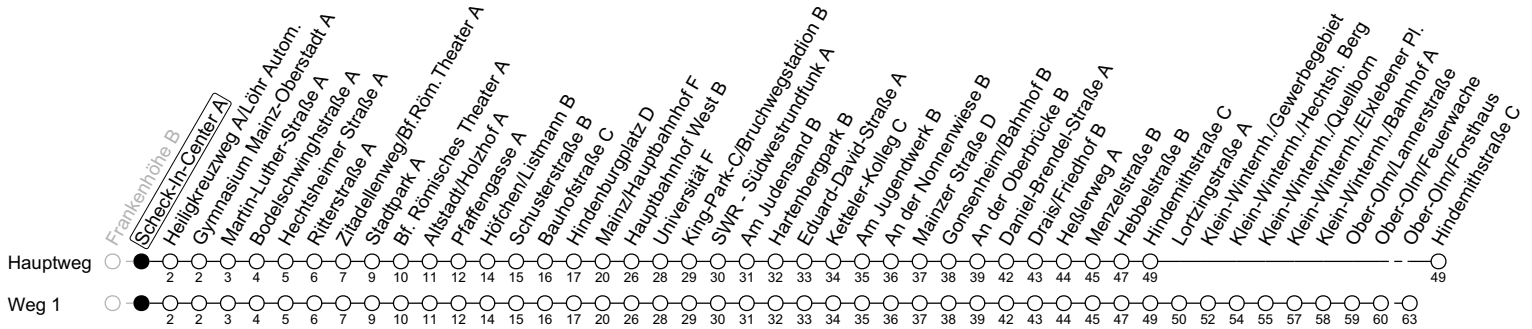

93

Scheck-In-Center A

→ Mainz-Lerchenberg/Hindemithstraße C

	Nächte Mo./Di. bis Do./Fr.	Nacht Freitag auf Samstag	Samstag	Sonn-/Feiertag
4			35	35
5			35	35
6				35
7				35
8				
9				
10				
11				
12				
13				
14				
15				
16				
17				
18				
19				
20				
21				
22				
23	05 35			05 35
0	35	05 _a 35 _a	05 35	35
1	35 _b	35 _{1KH}	35 _{1KH}	35 _b
2		35 _{1KH}	35 _{1KH}	
3		35 _a	35	

1: fährt Weg 1 a: nur bis Hindemithstraße C b: nur bis Mainz/Hauptbahnhof F KH: Ab Forsthaus weiter über Mainz/Kisselberg bis Mainz/Hauptbahnhof

gültig ab: 10.12.2023

In Nächten vor Feiertagen gilt auf dieser Linie der Freitagsfahrplan