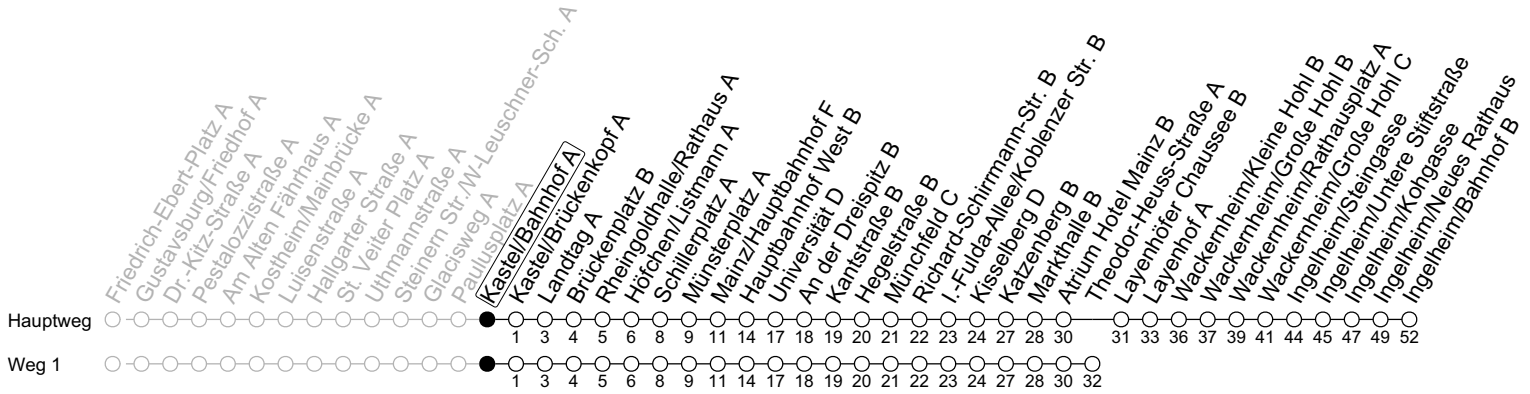

91

Kastel/Bahnhof A

→ Ingelheim/Bahnhof B

	Nächte Mo./Di. bis Do./Fr.	Nacht Freitag auf Samstag	Samstag	Sonn-/Feiertag
4			47 ₁	47 ₁
5			47 _b	47 ₁
6				47 ₁
7				47 ₁
8				
9				
10				
11				
12				
13				
14				
15				
16				
17				
18				
19				
20				
21				
22	47 ₁			47 ₁
23	17 _a 47 ₁	47 ₁	47 ₁	17 _a 47 ₁
0	47	17 47	17 47	47
1		47	47	
2		47 _a	47 _a	
3		47 ₁	47 ₁	

1: fährt Weg 1

a: nur bis Wackernheim/Rathausplatz A

b: nur bis Atrium Hotel Mainz B

gültig ab: 10.12.2023

In Nächten vor Feiertagen gilt auf dieser Linie der Freitagsfahrplan

Weitere Informationen im Verkehrs-Center Mainz (Tel. 0 61 31 - 12 77 77) und www.mainzer-mobilitaet.de