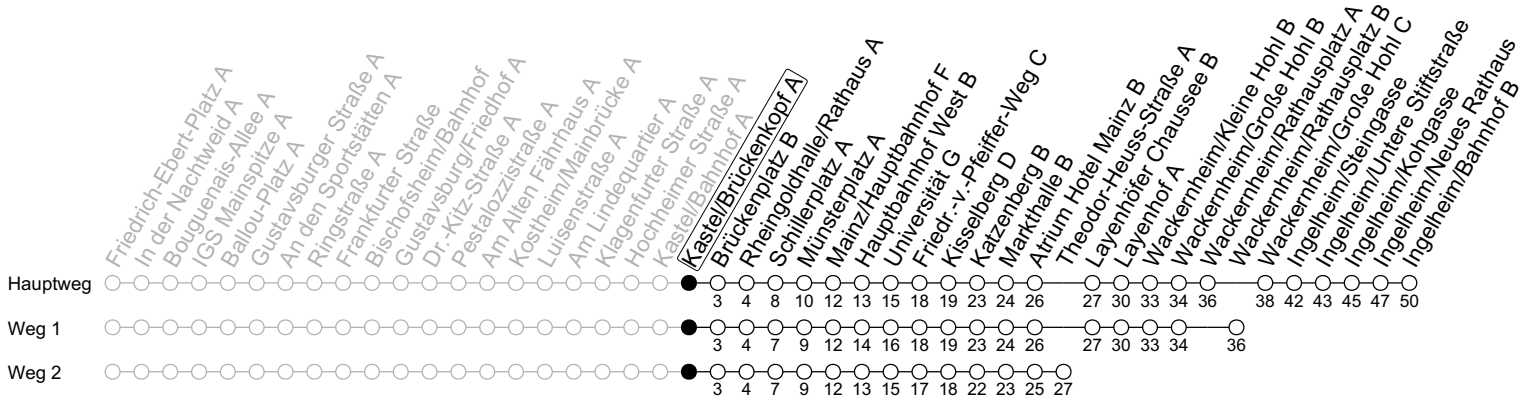

56

Kastel/Brückenkopf A

→ Ingelheim/Bahnhof B

	Montag-Freitag an Schultagen	Montag-Freitag (Ferien)	Samstag	Sonn-/Feiertag
4	46 ₂	46 ₂		
5	16 ₁ 46 ₂	16 ₁ 46 ₂		
6	06 36	06 36	30	
7	06 ₁ 36	06 ₁ 36	00 ₁ 30	
8	06 ₁ 36	06 ₁ 36	00 ₁ 30	30
9	06 ₁ 36	06 ₁ 36	06 ₁ 36	00 ₂ 30
10	06 ₁ 36	06 ₁ 36	06 ₁ 36	00 ₂ 30
11	06 ₁ 36	06 ₁ 36	06 ₁ 36	00 ₂ 30
12	06 36	06 ₁ 36	06 ₁ 36	00 ₂ 30
13	06 ₁ 36	06 ₁ 36	06 ₁ 36	00 ₂ 30
14	06 ₁ 36	06 ₁ 36	06 ₁ 36	00 ₂ 30
15	06 36	06 ₁ 36	06 ₁ 36	00 ₂ 30
16	06 ₁ 36	06 ₁ 36	06 ₁ 36	00 ₂ 30
17	06 ₁ 36	06 ₁ 36	06 ₁ 36	00 ₂ 30
18	06 ₁ 36	06 ₁ 36	06 ₁ 30	00 ₂ 30
19	06 ₁ 36	06 ₁ 36	00 ₂ 30	00 ₂ 30
20	06 ₁ 30	06 ₁ 30	00 ₂ 30	00 ₂ 30
21	00 ₂ 30	00 ₂ 30	00 ₂ 30	00 ₂ 30
22	00 ₂ 30	00 ₂ 30	00 ₂ 30	00 ₂ 30
23	00 _{2Fn} 30 _{Fn}	00 _{2Fn} 30 _{Fn}	00 ₂ 30	

1: fährt Weg 1

2: fährt Weg 2

Fn: Nur Nacht Freitag auf Samstag und Nacht vor Feiertag auf den Feiertag

gültig ab: 10.12.2023

Ferien RLP: 27.12.23-06.01.24 / 12.-14.02. / 25.03.-02.04. / 10.05. / 21.-31.05. / 15.07.-23.08. / 04.10. / 14.10.-25.10.24