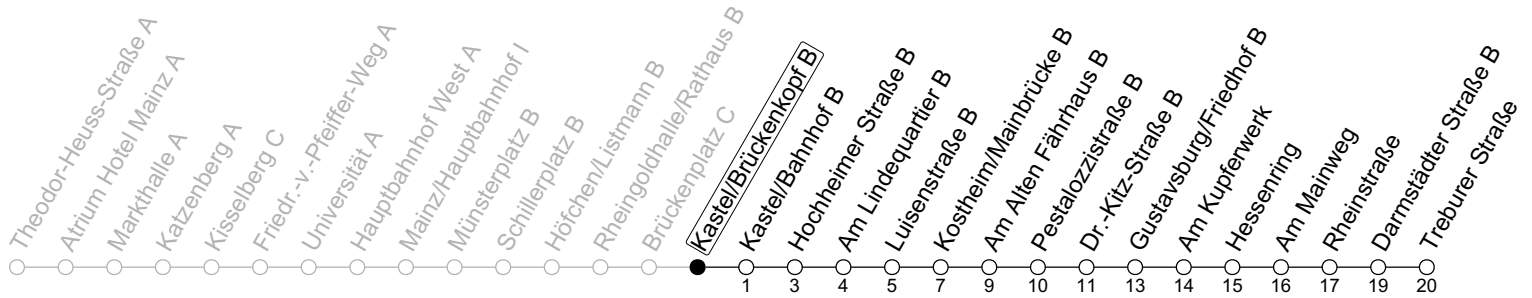

58

Kastel/Brückenkopf B

→ Bischofsheim/Treburer Straße

	Montag-Freitag	Samstag
6	37	
7	07 ^{IG} 37	
8	07 ^{IG} 37	
9	07 37	07 37
10	07 37	07 37
11	07 37	07 37
12	07 37	07 37
13	07 37	07 37
14	07 37	07 37
15	07 37	07 37
16	07 37	07 37
17	07 37	07 37
18	07 37	07 37
19	07 37	
20	07	

IG: An Schultagen der IGS Mainspitze bis IGS Mainspitze

gültig ab: 10.12.2023

Ferien RLP: 27.12.23-06.01.24 / 12.-14.02. / 25.03.-02.04. / 10.05. / 21.-31.05. / 15.07.-23.08. / 04.10. / 14.10.-25.10.24

Weitere Informationen im Verkehrs-Center Mainz (Tel. 0 61 31 - 12 77 77) und www.mainzer-mobilitaet.de