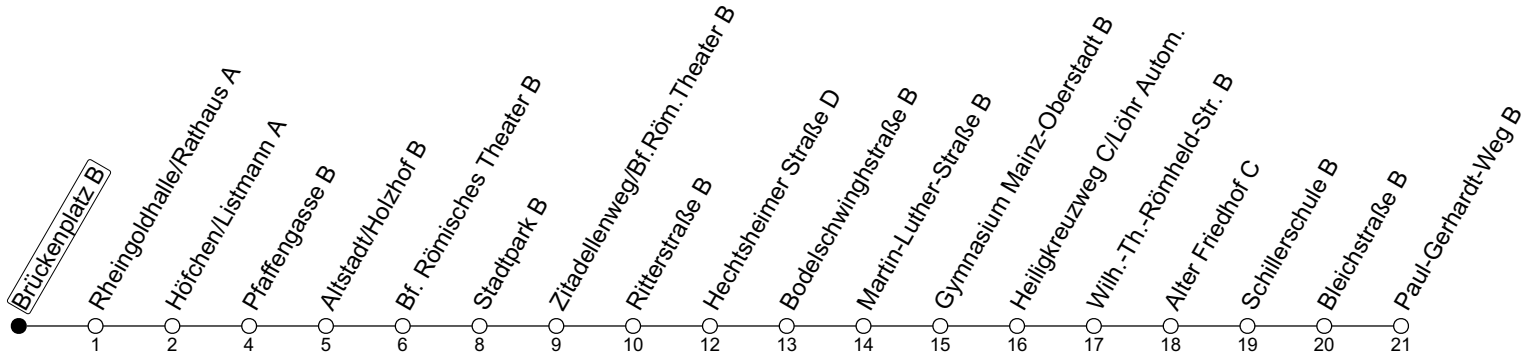

65

Brückenplatz B

→ Mainz-Weisenau/Paul-Gerhardt-Weg B

	Montag-Freitag	Samstag	Sonn-/Feiertag	
7	17 ^{sa} 32 ^{sa}			
8				
9				
10				
11				
12				
13			08	38
14			08	38
15			08	38
16			08	38
17			08	38
18			08	38
19		08 38	08	38
20		08		

a : nur bis Heiligkreuzweg C/Löhr Autom.

S : Nur an Schultagen in Rheinland-Pfalz

gültig ab: 10.12.2023

Ferien RLP: 27.12.23-06.01.24 / 12.-14.02. / 25.03.-02.04. / 10.05. / 21.-31.05. / 15.07.-23.08. / 04.10. / 14.10.-25.10.24