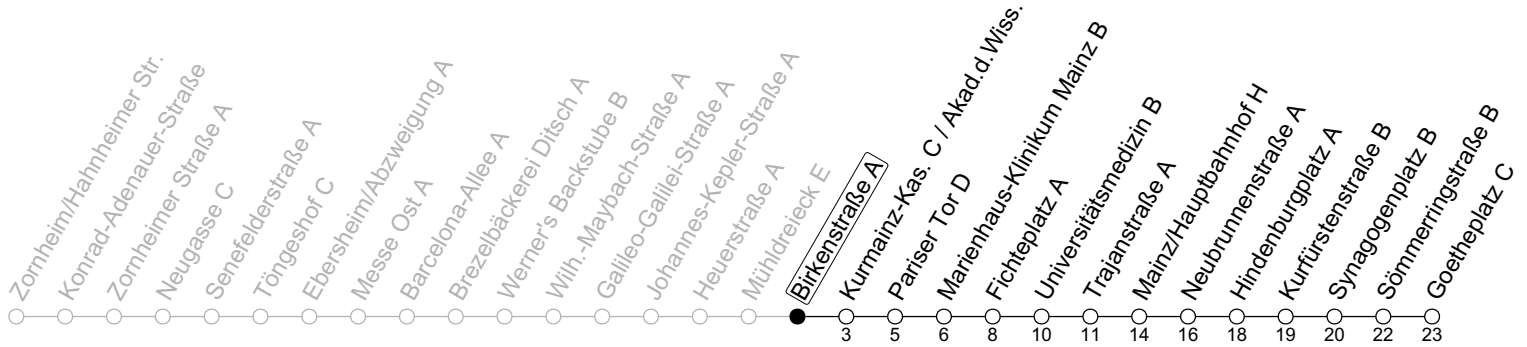

67

Birkenstraße A

→ Mainz-Neustadt/Goetheplatz C

Montag-Freitag

6	39
7	08 ^a 23 ^s 38
8	08 38
9	08
10	
11	
12	
13	
14	09 39
15	09 39
16	09 39
17	09 39
18	09 39
19	09 39
20	09

a : nur bis Mainz/Hauptbahnhof H

S : Nur an Schultagen in Rheinland-Pfalz

gültig ab: 10.12.2023

Ferien RLP: 27.12.23-06.01.24 / 12.-14.02. / 25.03.-02.04. / 10.05. / 21.-31.05. / 15.07.-23.08. / 04.10. / 14.10.-25.10.24
Weitere Informationen im Verkehrs-Center Mainz (Tel. 0 61 31 - 12 77 77) und www.mainzer-mobilitaet.de