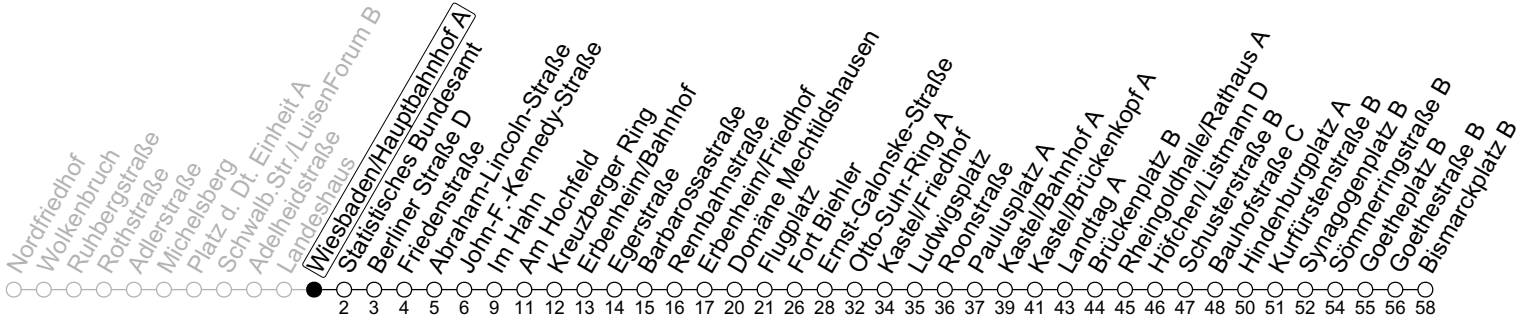

28

Wiesbaden/Hauptbahnhof A

→ Mainz-Neustadt/Bismarckplatz B

🕒	Montag-Freitag	Samstag	Sonn-/Feiertag
4	13 43	31 _c	
5	13 43	01 _a 31 _a	
6	13 20 _{Shc} 30 _c 43		
7	13 43		
8	13 43	31 _a	
9	13 43	01 _a	
10	13 43		
11	13 43	31 _a	01 _a
12	13 43	01 _a	01 _a
13	13 43		
14	13 43	31 _a	
15	13 43	01 _a	
16	13 43		
17	13 43	31 _a	
18	13 43	01 _a	
19	13 43		01 _a
20	13 _b		

a : nur bis Schusterstraße B b : nur bis Kastel/Bahnhof A c : nur bis Domäne Mechtildshausen Sh : Nur an Schultagen in Hessen

gültig ab: 14.04.2024

Ferien in Hessen: 27.12.23 - 12.01.24 / 25.03. - 12.04. / 15.07. - 23.08. / 14.10. - 25.10.24