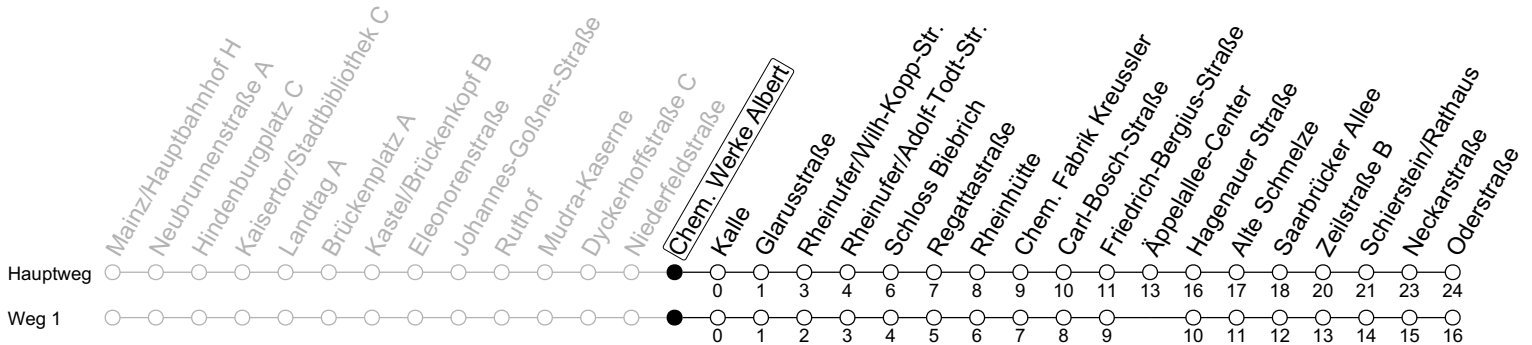

# Chem. Werke Albert

→ Schierstein/Oderstraße

	Montag-Freitag	Samstag	Sonn-/Feiertag
5	02 32	46	48 <sub>1</sub>
6	02 32 54	32	18 <sub>1</sub> 48 <sub>1</sub>
7	14 44	02 32	18 <sub>1</sub> 48 <sub>1</sub>
8	14 44	02 32	18 <sub>1</sub> 49 <sub>1</sub>
9	14 44	02 32	19 <sub>1</sub> 49 <sub>1</sub>
10	14 44	02 34	32 <sub>1</sub>
11	14 44	04 34	02 <sub>1</sub> 32 <sub>1</sub>
12	14 44	04 34	02 <sub>1</sub> 32 <sub>1</sub>
13	14 44	04 34	02 <sub>1</sub> 32 <sub>1</sub>
14	14 44	04 34	02 <sub>1</sub> 32 <sub>1</sub>
15	14 44	04 34	02 <sub>1</sub> 32 <sub>1</sub>
16	14 44	04 34	02 <sub>1</sub> 32 <sub>1</sub>
17	14 44	04 34	02 <sub>1</sub> 32 <sub>1</sub>
18	14 44	04 34	02 <sub>1</sub> 32 <sub>1</sub>
19	14 44	04 32	02 <sub>1</sub> 32 <sub>1</sub>
20	14 44	02 32	02 <sub>1</sub> 32 <sub>1</sub>
21	22	02 32	02 <sub>1</sub> 32 <sub>1</sub>
22	02 32	02 32	02 <sub>1</sub> 32 <sub>1</sub>
23	02	02	02 <sub>1</sub>

1: fährt Weg 1

gültig ab: 10.12.2023

Weitere Informationen im Verkehrs-Center Mainz (Tel. 0 61 31 - 12 77 77) und [www.mainzer-mobilitaet.de](http://www.mainzer-mobilitaet.de)