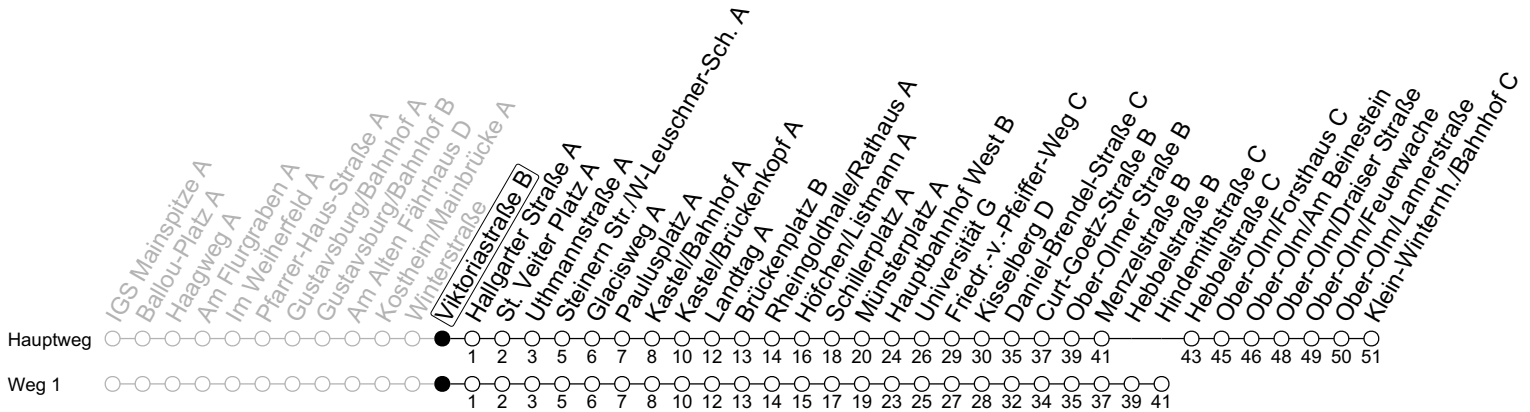

54

Viktoriastraße B

→ Klein-Winternheim/Klein-Winternh./Bahnhof C

	Montag-Freitag	Samstag	Sonn-/Feiertag
4	51 ₁		
5	21 47		
6	17 47	05 ₁ 35 ₁	
7	13 _{NOa} 17 47	05 ₁ 35	
8	17 47	05 47	05 ₁ 35 ₁
9	17 47	17 47	05 ₁ 35 ₁
10	17 47	17 47	05 ₁ 35 ₁
11	17 47	17 47	05 ₁ 35 ₁
12	17 47	17 47	05 ₁ 35 ₁
13	17 47 _{GM}	17 47	05 ₁ 35 ₁
14	17 47	17 47	05 ₁ 35 ₁
15	17 47	17 47	05 ₁ 35 ₁
16	17 47	17 47	05 ₁ 35 ₁
17	17 47	17 47	05 ₁ 35 ₁
18	17 47	10 35	05 ₁ 35 ₁
19	17 47	05 ₁ 35 ₁	05 ₁ 35 ₁
20	05 ₁ 35 ₁	05 ₁ 35 ₁	05 ₁ 35 ₁
21	05 ₁ 35 ₁	05 ₁ 35 ₁	05 ₁ 35 ₁
22	05 ₁ 35 _{1Fn}	05 ₁ 35 ₁	05 ₁
23	05 _{1Fn}	05 ₁	

1 : fährt Weg 1

a : nur bis Brückenplatz B

Fn : Nur Nacht Freitag auf Samstag und Nacht vor Feiertag auf den Feiertag

GM : IGS Mainspitze bis Gustavsburg/Bahnhof nur an Schultagen der IGS Mainspitze

NO : Ab Brückenplatz weiter als Linie 66 über Hechtsheimer Straße Richtung Nieder-Olm

gültig ab: 10.12.2023

Ferien RLP: 27.12.23-06.01.24 / 12.-14.02. / 25.03.-02.04. / 10.05. / 21.-31.05. / 15.07.-23.08. / 04.10. / 14.10.-25.10.24

Weitere Informationen im Verkehrs-Center Mainz (Tel. 0 61 31 - 12 77 77) und www.mainzer-mobilitaet.de