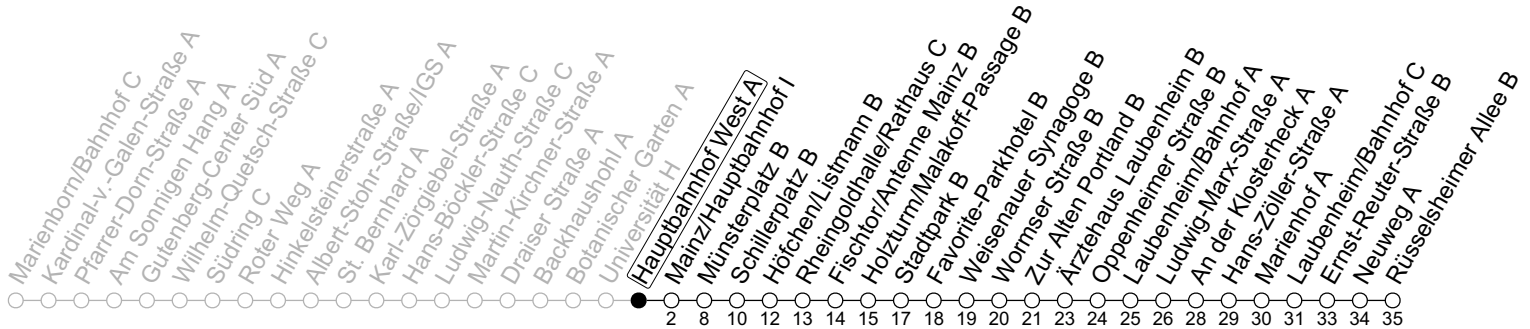

## Hauptbahnhof West A

→ Mainz-Laubenheim/Rüsselsheimer Allee B

🕒	Nächte Mo./Di. bis Do./Fr.	Nacht Freitag auf Samstag	Samstag	Sonn-/Feiertag
5			53	53
6				53
7				53
8				
9				
10				
11				
12				
13				
14				
15				
16				
17				
18				
19				
20				
21				
22	53			53
23	23 53	53	53	23 53
0	53	23 53	23 53	53
1		53	53	
2		53	53	
3		53 <sub>a</sub>	53 <sub>a</sub>	
4		53 <sub>a</sub>	53 <sub>a</sub>	