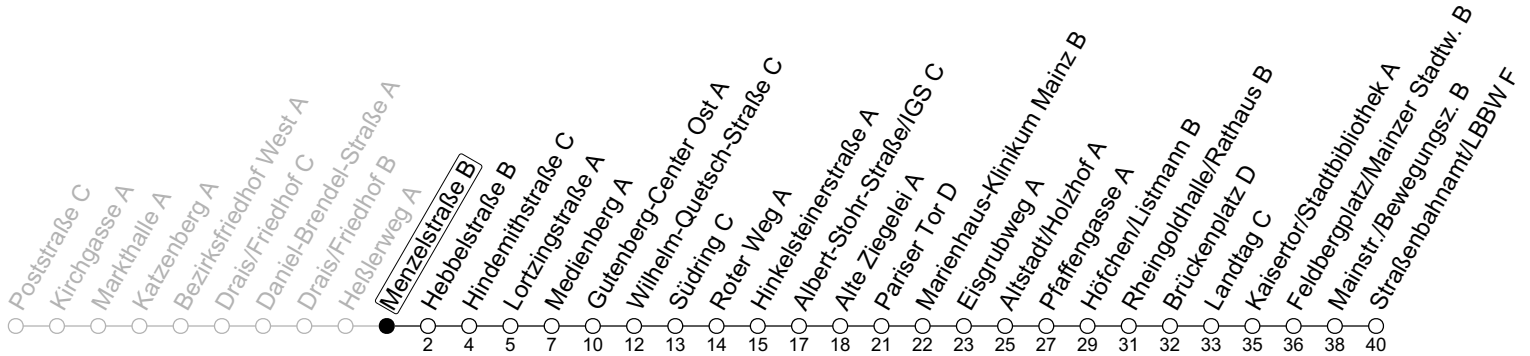

## Menzelstraße B

→ Mainz-Neustadt/Straßenbahnamt/LBBW F

	Montag-Freitag	Samstag
6	18 48	
7	08s 18 48	
8	18 48	18 48
9	18 48	18 48
10	18 48	18 48
11	18 48	18 48
12	18 48	18 48
13	18 48	18 48
14	18 48	18 48
15	18 48	18 48
16	18 48	18 48
17	18 48	18 48
18	18 48	18 48
19	18 48	18
20	18	

S: Nur an Schultagen in Rheinland-Pfalz

gültig ab: 10.12.2023

Ferien RLP: 27.12.-23.01.24 / 12.-14.02. / 25.03.-02.04. / 10.05. / 21.-31.05. / 15.07.-23.08. / 04.10. / 14.10.-25.10.24

Weitere Informationen im Verkehrs-Center Mainz (Tel. 0 61 31 - 12 77 77) und [www.mainzer-mobilitaet.de](http://www.mainzer-mobilitaet.de)