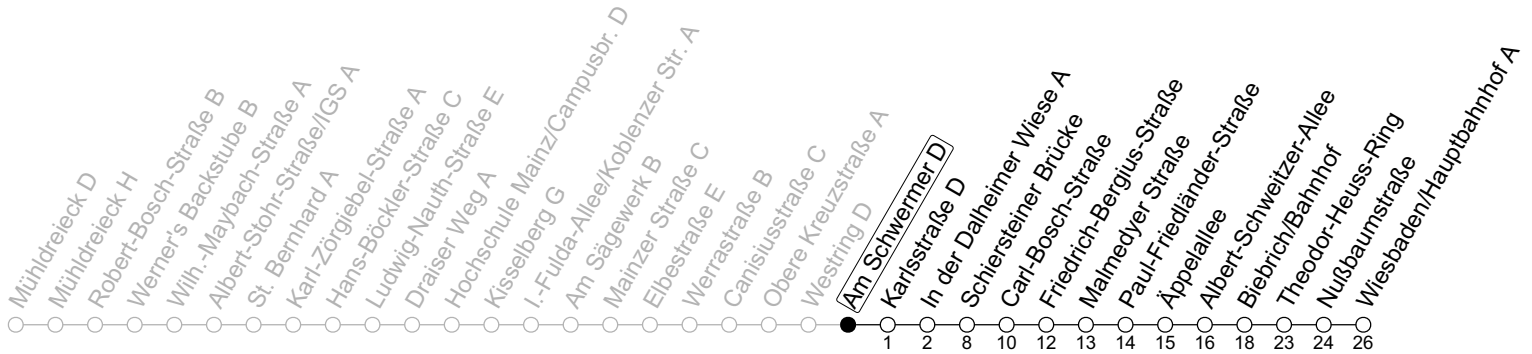

## Am Schwermer D

→ Wiesbaden/Hauptbahnhof A

a : nur bis Friedrich-Bergius-Straße

gültig ab: 10.12.2023

Ferien RLP: 27.12.23-06.01.24 / 12.-14.02. / 25.03.-02.04. / 10.05. / 21.-31.05. / 15.07.-23.08. / 04.10. / 14.10.-25.10.24  
Weitere Informationen im Verkehrs-Center Mainz (Tel. 0 61 31 - 12 77 77) und [www.mainzer-mobilitaet.de](http://www.mainzer-mobilitaet.de)