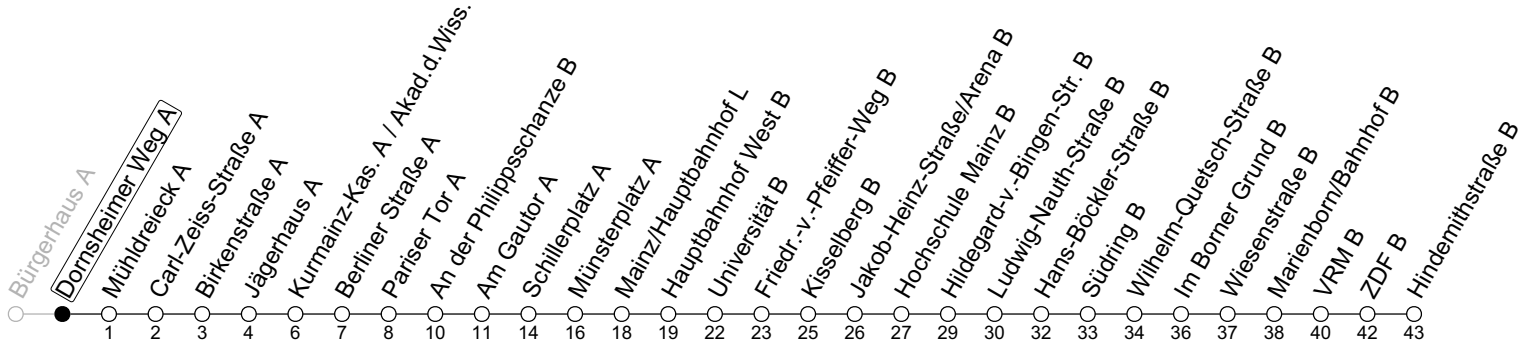

53

Dornsheimer Weg A

→ Mainz-Lerchenberg/Hindemithstraße B

🕒	Montag-Freitag an Schultagen							Montag-Freitag (Ferien RLP)				Samstag		Sonn-/Feiertag	
4	38							38							
5	08	38						08	38						
6	23	55					23	58			36				
7	10	25 _a	30	41	46	55	24 _a	29	44 _a	49	16	46			
8	10	25	40	55			06	26	46		16	46	46		
9	10	25	40	55			06	26	46		21	46	46		
10	10	25	40	55			06	26	46		06	26	46	16	46
11	10	25	40	55			06	26	46		06	26	46	16	46
12	10	25	40	55			06	26	46		06	26	46	16	46
13	10	25	40	55			06	26	46		06	26	46	16	46
14	10	25	40	55			06	26	46		06	26	46	16	46
15	10	25	40	55			06	26	46		06	26	46	16	46
16	10	25	40	55			06	26	46		06	26	46	16	46
17	10	25	40	55			06	26	46		06	26	46	16	46
18	10	26	46				06	26	46		06	26	46	16	46
19	06	31	46				06	31	46		16	46	16 46		
20	16	46					16	46			16	46	16 46		
21	16	46					16	46			16	46	16 46		
22	16	46 _{Fn}					16	46 _{Fn}			16	46	16		
23	16 _{Fn}						16 _{Fn}			16					

a : nur bis Hochschule Mainz B

Fn : Nur Nacht Freitag auf Samstag und Nacht vor Feiertag auf den Feiertag

gültig ab: 10.12.2023

Ferien RLP: 27.12.23-06.01.24 / 12.-14.02. / 25.03.-02.04. / 10.05. / 21.-31.05. / 15.07.-23.08. / 04.10. / 14.10.-25.10.24