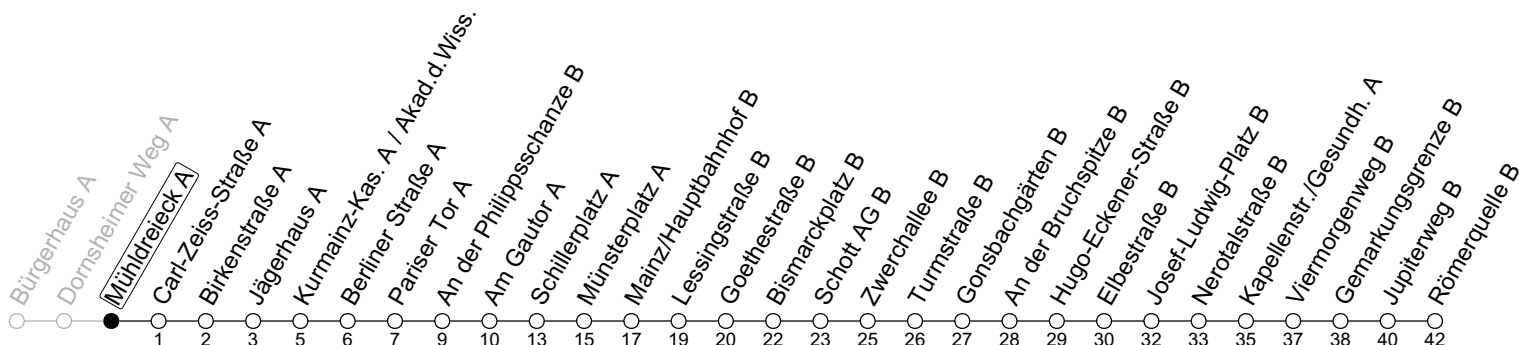

50

Mühdreieck A

→ Mainz-Finthen/Römerquelle B

🕒	Montag-Freitag an Schultagen	Montag-Freitag (Ferien RLP)	Samstag	Sonn-/Feiertag
4			39	39
5	54	54	39	39
6	09 39 49	09 39 49	17 47	39
7	04 16 21 36 51	07 17 37 57	07 37	39
8	05 20 35 50	17 37 57	07 37	27
9	05 20 35 50	17 37 57	07 37 57	17
10	05 20 35 50	17 37 57	17 37 57	07 37
11	05 20 35 50	17 37 57	17 37 57	07 37
12	05 20 35 50	17 37 57	17 37 57	07 37
13	05 20 35 50	17 37 57	17 37 57	07 37
14	05 20 35 50	17 37 57	17 37 57	07 37
15	05 20 35 50	17 37 57	17 37 57	07 37
16	05 20 35 50	17 37 57	17 37 57	07 37
17	05 20 35 50	17 37 57	17 37 57	07 37
18	05 20 37 52 _a 57	17 37 57	17 37 57 _a	07 37
19	17 26 _a 40 59 _a	17 40 59 _a	07 37	07 37
20	07 27 _a 37	07 27 _a 37	07 37	07 37
21	07 37	07 37	07 37	07 37
22	07 37 _{Fn} 39 _{md} 48 _{amd}	07 37 _{Fn} 39 _{md} 48 _{amd}	07 37	07 39 48 _a
23	07 _{Fn} 09 _{md} 39 51 _a	07 _{Fn} 09 _{md} 39 51 _a	07 39 51 _a	09 39 51 _a
0	09 _{Fn} 39 51 _a	09 _{Fn} 39 51 _a	09 39 51 _a	39 51 _a
1	39	39	39	39
2	39 _{AFa}	39 _{AFa}	39 _{AFa}	39 _{AFa}
3	39 _{AFa}	39 _{AFa}	39 _{AFa}	39 _{AFa}

a : nur bis Bismarckplatz B

Fn : Nur Nacht Freitag auf Samstag und Nacht vor Feiertag auf den Feiertag

md : Nur Montag - Donnerstag, nicht in den Nächten vor Feiertagen

AF : An Bismarckplatz direkter Anschluss zur Weiterfahrt nach Finthen

gültig ab: 10.12.2023

Ferien RLP: 27.12.23-06.01.24 / 12.-14.02. / 25.03.-02.04. / 10.05. / 21.-31.05. / 15.07.-23.08. / 04.10. / 14.10.-25.10.24

Weitere Informationen im Verkehrs-Center Mainz (Tel. 0 61 31 - 12 77 77) und www.mainzer-mobilitaet.de