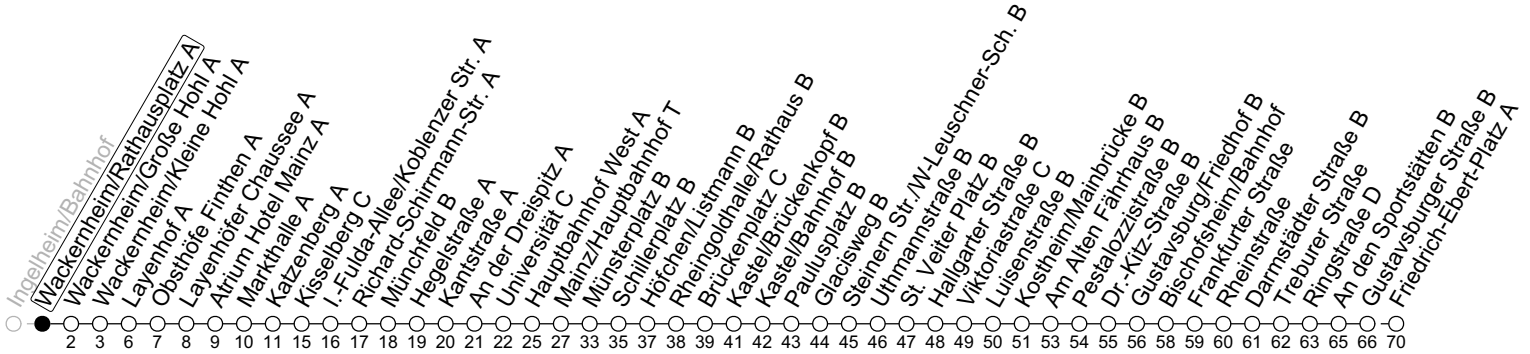

91

Wackernheim/Rathausplatz A

→ Ginsheim/Friedrich-Ebert-Platz A

	Nächte Mo./Di. bis Do./Fr.	Nacht Freitag auf Samstag	Samstag	Sonn-/Feiertag
22	58			58
23		58	58	
0				
1		28	28	
2		28	28	
3		28 _a	28 _a	

a: nur bis Mainz/Hauptbahnhof T

gültig ab: 10.12.2023

In Nächten vor Feiertagen gilt auf dieser Linie der Freitagsfahrplan

Weitere Informationen im Verkehrs-Center Mainz (Tel. 0 61 31 - 12 77 77) und www.mainzer-mobilitaet.de