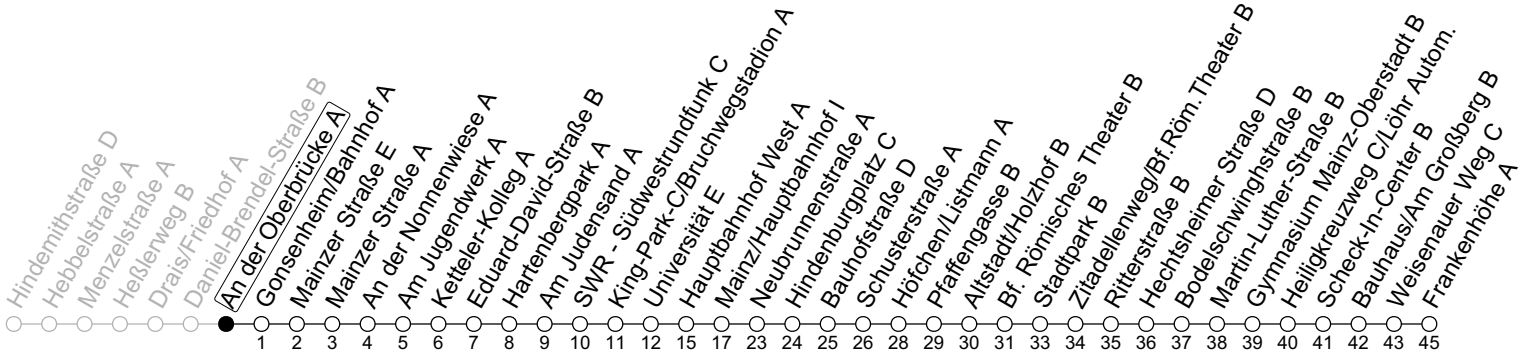

# 93

## An der Oberbrücke A

→ Mainz-Hechtsheim/Frankenhöhe A

	Nächte Mo./Di. bis Do./Fr.	Nacht Freitag auf Samstag	Samstag	Sonn-/Feiertag
5			38	38
6				38
7				38
8				
9				
10				
11				
12				
13				
14				
15				
16				
17				
18				
19				
20				
21				
22	38			38
23	08 38	38	38	08 38
0	38	08 38	08 38	38
1		38	38	
2		38	38	
3				
4		38 <sub>a</sub>	38 <sub>a</sub>	

a : nur bis Mainz/Hauptbahnhof I

gültig ab: 10.12.2023

In Nächten vor Feiertagen gilt auf dieser Linie der Freitagsfahrplan

Weitere Informationen im Verkehrs-Center Mainz (Tel. 0 61 31 - 12 77 77) und [www.mainzer-mobilitaet.de](http://www.mainzer-mobilitaet.de)