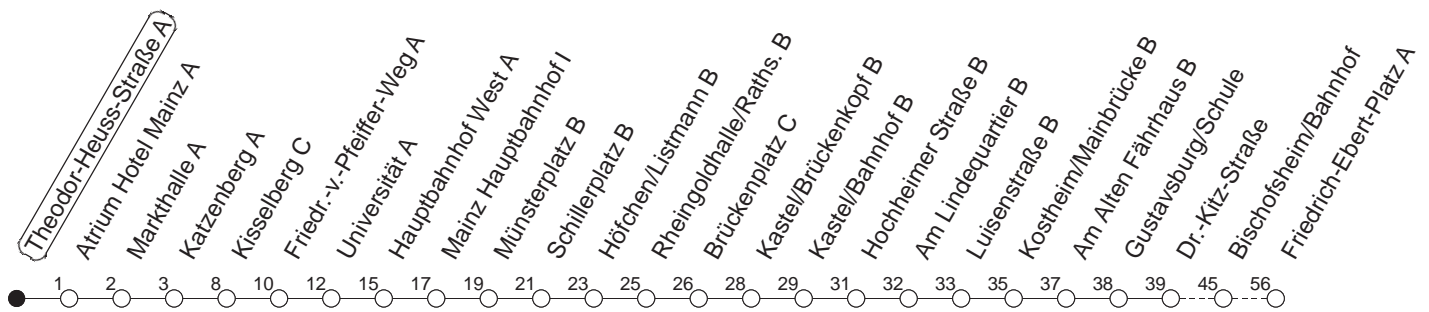

56

Theodor-Heuss-Straße A

BUS

→ Ginsheim/
Friedrich-Ebert-Platz

| 🕒 | Mo.-Fr. (Schule) | Mo.-Fr. (Ferien) | Samstag | Sonn-/Feiertag |
|----|------------------|------------------|---------|----------------|
| 4 | 39 | 39 | | |
| 5 | 39 | 39 | | |
| 6 | | | | |
| 7 | | | | |
| 8 | | | | 31 |
| 9 | | | | 31 |
| 10 | | | | 31 |
| 11 | | | | 31 |
| 12 | | | | 31 |
| 13 | | | | 31 |
| 14 | | | | 31 |
| 15 | | | | 31 |
| 16 | | | | 31 |
| 17 | | | | 31 |
| 18 | | | | 31 |
| 19 | | | 31 | 31 |
| 20 | | | 31 | 31 |
| 21 | 31 | 31 | 31 | 31 |
| 22 | 31 _{fn} | 31 _{fn} | 31 | |

fn : Nur Nacht Freitag auf Samstag und Nacht vor Feiertag auf den Feiertag

gültig ab: ab 11.12.2022

Ferien in RLP: 23.12.22 - 02.01.23 / 03.04. - 11.04. / 19.05. / 30.05. - 09.06. / 24.07. - 01.09. / 16.10. - 27.10.23