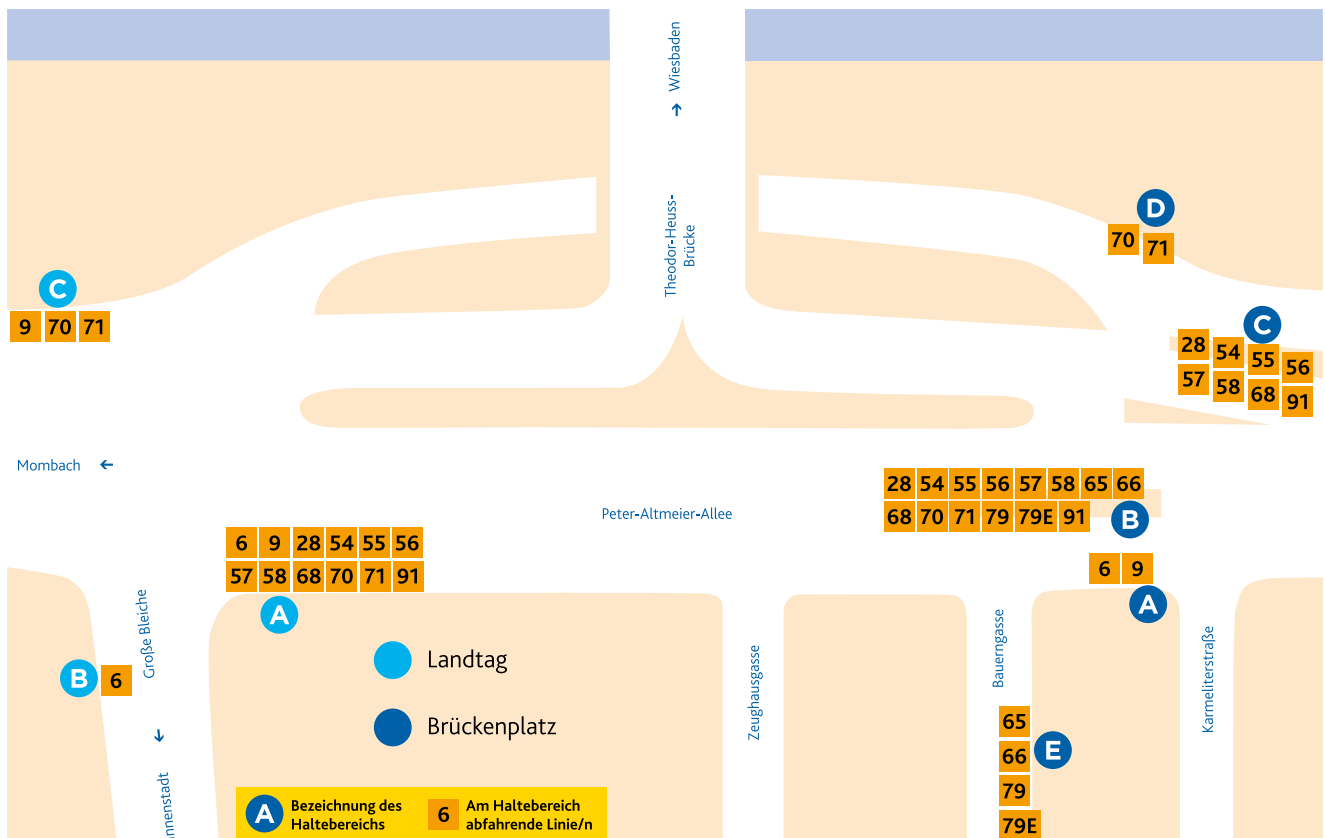

# HALTESTELLEN-ANORDNUNG LANDTAG UND BRÜCKENPLATZ

## Landtag:

- A** 6 Wiesbaden/Nordfriedhof
- 9 WI-Schierstein/Oderstraße
- 28 Neustadt/Bismarckplatz
- 54 Klein-Winternheim/Bahnhof
- 55 Lerchenberg/Hindemithstraße
- 56 Wackernheim/Rathausplatz
- 57 Bretzenheim/Gutenberg-Center
- 58 Finthen/Theodor-Heuss-Straße
- 68 Gonsenheim – Budenheim/ Bahnhof
- 70 Marienborn/Bahnhof
- 71 Finthen/Poststraße
- 91 Wackernheim/Rathausplatz (– Ingelheim/Bahnhof)
- B** 6 Gonsenheim/Wildpark
- C** 9 Jakob-Heinz-Straße/Arena
- 70 Neustadt/Straßenbahnamt
- 71 Gonsenheim/TSV Schott Mainz

## Brückenplatz:

- A** 6 Wiesbaden/Nordfriedhof
- 9 WI-Schierstein/Oderstraße
- B** 28 Neustadt/Bismarckplatz
- 54 Klein-Winternheim/Bahnhof
- 55 Lerchenberg/Hindemithstraße
- 56 Wackernheim/Rathausplatz – Ingelheim/Bahnhof
- 57 Bretzenheim/Gutenberg-Center
- 58 Finthen/Theodor-Heuss-Straße
- 65 Weisenau/Paul-Gerhardt-Weg (einzelne Fahrten)
- 66 Zornheim/Hahnheimer Straße bzw. Nieder-Olm/Schulzentrum
- 68 Gonsenheim – Budenheim/ Bahnhof
- 70 Marienborn/Bahnhof
- 71 Finthen/Poststraße
- 79 Gonsenheim – Ingelheim/ Bahnhof
- 79E Gonsenheim/Am Sportfeld
- 91 Wackernheim/Rathausplatz (– Ingelheim/Bahnhof)

- C** 28 WI-Erbenheim – Wiesbaden/ Nordfriedhof
- 54 Gustavsburg/Haagweg
- 55 Kastel/Krautgärten
- 56 Ginsheim/Friedrich-Ebert-Platz
- 57 Kastel/Peter-Sander-Straße
- 58 Bischofsheim/Treburger Straße
- 68 Hochheim/Altenwohnheim
- 91 Ginsheim/Friedrich-Ebert-Platz
- D** 70 Neustadt/Straßenbahnamt
- 71 Gonsenheim/TSV Schott Mainz
- E** 65 Nur Ausstieg (einzelne Fahrten)
- 66 Nur Ausstieg
- 79 Nur Ausstieg
- 79E Nur Ausstieg