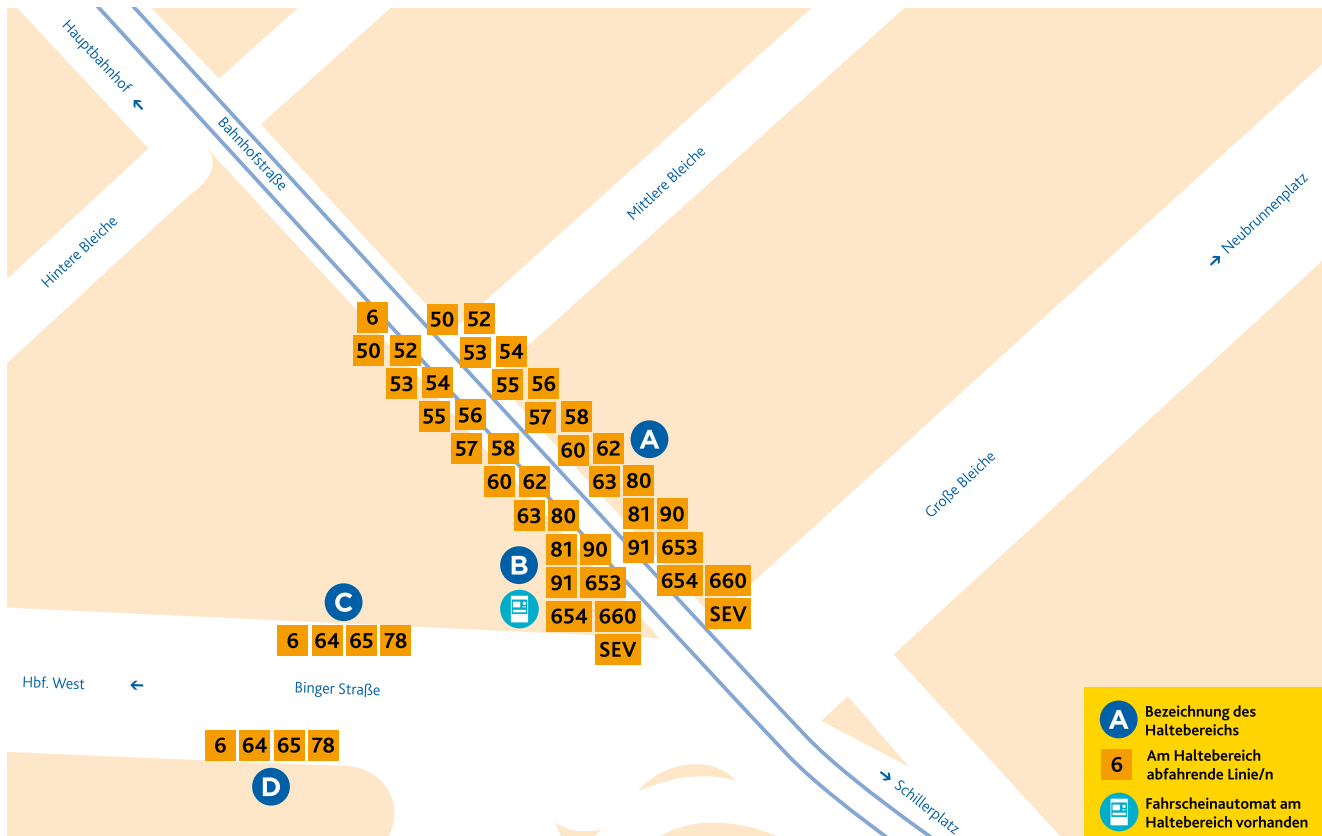

HALTESTELLEN-ANORDNUNG MÜNSTERPLATZ

- A** 50 Finthen/Römerquelle
 52 Bretzenheim/Bahnstraße
 53 Lerchenberg/Hindemithstraße
 54 Klein-Winternheim/Bahnhof
 55 Lerchenberg/Hindemithstraße
 56 Wackernheim/Rathausplatz –
 Ingelheim/Bahnhof
 57 Bretzenheim/Gutenberg-Center
 58 Finthen/Theodor-Heuss-Straße
 60 Mombach/Am Polygon
 62 Weisenau/Friedrich-Ebert-Straße
 63 Mombach/Am Polygon
 80 Budenheim (– Ingelheim/
 Bahnhof)
 81 Mombach/Am Lemmchen
 90 Marienborn/Bahnhof
 91 Wackernheim/Rathausplatz
 (– Ingelheim/Bahnhof)
 653 Mainz/Hauptbahnhof
 654 Mainz/Hauptbahnhof
 660 Mainz/Hauptbahnhof

Bei Schienenersatzverkehr Abfahrt der Ersatzbusse ebenfalls ab diesem Haltestellenbereich.

- B** 6 Wiesbaden/Nordfriedhof
 (nur Nachtverkehr; sonst ab
 Haltebereich D)
 50 Hechtsheim/Bürgerhaus
 52 Hechtsheim/Am Schinnergraben
 53 Hechtsheim/Bürgerhaus
 54 Gustavsburg/Haagweg
 55 Kastel/Krautgärten
 56 Ginsheim/Friedrich-Ebert-Platz
 57 Kastel/Peter-Sander-Straße
 58 Bischofsheim/Treburer Straße
 60 Ginsheim/Neckarstraße
 62 Gonsenheim/Wildpark
 63 Weisenau/Chana-Kahn-Straße
 80 Laubenheim/Riedweg
 81 Laubenheim/Hans-Zöller-Straße
 90 Laubenheim/Rüsselsheimer Allee
 91 Ginsheim/Friedrich-Ebert-Platz
 653 Ober-Olm – Nieder-Olm
 654 Ober-Olm – Ingelheim
 660 Mommenheim (– Undenheim)

Bei Schienenersatzverkehr Abfahrt der Ersatzbusse ebenfalls ab diesem Haltestellenbereich.

- C** 6 Gonsenheim/Wildpark
 64 Hartenberg/Ketteler-Kolleg
 65 Hartenberg/Ketteler-Kolleg
 78 Finthen/Römerquelle
- D** 6 Wiesbaden/Nordfriedhof
 64 Hechtsheim/Frankenhöhe
 (Laubenheim)
 65 Weisenau/Paul-Gerhardt-Weg
 78 Oberstadt/Landwehrweg