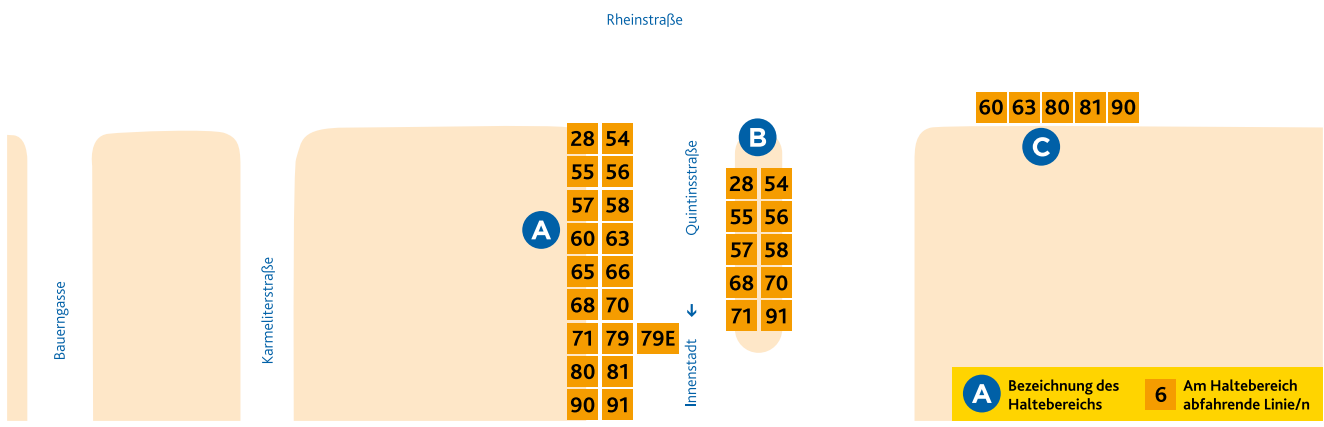

# HALTESTELLEN- ANORDNUNG RHEINGOLDHALLE/ RATHAUS

- A** 28 Neustadt/Bismarckplatz
- 54 Klein-Winternheim/Bahnhof
- 55 Lerchenberg/Hindemithstraße
- 56 Wackernheim/Rathausplatz –  
Ingelheim/Bahnhof
- 57 Bretzenheim/Gutenberg-Center
- 58 Finthen/Theodor-Heuss-Straße
- 60 Mombach/Am Polygon
- 63 Mombach/Am Polygon
- 65 Weisenau/Paul-Gerhardt-Weg  
(einzelne Fahrten)
- 66 Zornheim/Hahnheimer Straße  
bzw. Nieder-Olm/Schulzentrum
- 68 Gonsenheim – Budenheim/  
Bahnhof
- 70 Marienborn/Bahnhof
- 71 Finthen/Poststraße
- 79 Gonsenheim – Ingelheim/  
Bahnhof
- 79E Gonsenheim/Am Sportfeld
- 80 Budenheim  
(– Ingelheim/Bahnhof)
- 81 Mombach/Am Lemmchen
- 90 Marienborn/Bahnhof
- 91 Wackernheim/Rathausplatz  
(– Ingelheim/Bahnhof)

- B** 28 WI-Erbenheim – Wiesbaden/  
Nordfriedhof
- 54 Gustavsburg/Haagweg
- 55 Kastel/Krautgärten
- 56 Ginsheim/Friedrich-Ebert-Platz
- 57 Kastel/Peter-Sander-Straße
- 58 Bischofsheim/Treburer Straße
- 68 Hochheim/Altenwohnheim
- 70 Neustadt/Straßenbahnamt
- 71 Gonsenheim/TSV Schott Mainz
- 91 Ginsheim/Friedrich-Ebert-Platz

- C** 60 Ginsheim/Neckarstraße
- 63 Weisenau/Chana-Kahn-Straße
- 80 Laubenheim/Riedweg
- 81 Laubenheim/Hans-Zöller-Straße
- 90 Laubenheim/Rüsselsheimer Allee